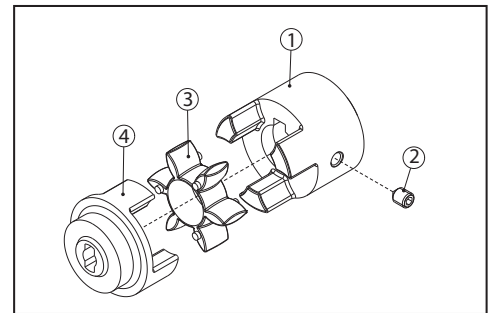

M80 - B14 (92-80-02)

POS	BESCHREIBUNG	MATERIAL	CODE	MENGE
1	ADAPTER M80 - B14	KUNSTSTOFF	92-01-02	1
2	U-SCHEIBE 6 mm	STAHL	90-21-07	4
3	SCHRAUBE M6X35 mm	STAHL	90-01-04	4

NEMA 56C (92-80-03)

POS	BESCHREIBUNG	MATERIAL	CODE	MENGE
1	ADAPTER NEMA 56C	KUNSTSTOFF	92-01-03	1
2	U-SCHEIBE 10 mm	STAHL	90-21-08	4
3	SCHRAUBE 3/8" 16X1-1/2"	STAHL	90-01-06	4

M71 - B14 (91-81-05)

POS	BESCHREIBUNG	MATERIAL	CODE	MENGE
1	KUPPLUNG MIT 14 MM LOCH	MESSING	91-01-06	1
2	DÄMPFER	GUMMI	91-02-03	1
3	KUPPLUNG - PUMPENSEITE	MESSING	91-01-03	1

M80 - B14 (91-81-08)

POS	BESCHREIBUNG	MATERIAL	CODE	MENGE
1	KUPPLUNG MIT 19 MM LOCH	STAHL	91-01-12	1
2	STIFT M6X8 mm	STAHL	90-03-05	1
3	DÄMPFER	GUMMI	91-02-02	1
4	KUPPLUNG - PUMPENSEITE	STAHL	91-01-08	1

NEMA 56C(91-81-11)

POS	BESCHREIBUNG	MATERIAL	CODE	MENGE
1	KUPPLUNG MIT 5/8" MM LOCH	STAHL	91-01-11	1
2	STIFT M6X8 mm	STAHL	90-03-05	1
3	DÄMPFER	GUMMI	91-02-02	1
4	KUPPLUNG - PUMPENSEITE	STAHL	91-01-08	1