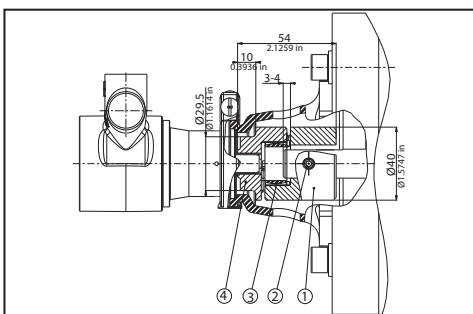

M80 - B14 (92-80-02)

POS	BESCHREIBUNG	MATERIAL	CODE	MENGE
1	ADAPTER M80 - B14	KUNSTSTOFF	92-01-02	1
2	U-SCHEIBE 6 mm	STAHL	90-21-07	4
3	SCHRAUBE M6X35 mm	STAHL	90-01-04	4

NEMA 56C (92-80-03)

POS	BESCHREIBUNG	MATERIAL	CODE	MENGE
1	ADAPTER NEMA 56C	KUNSTSTOFF	92-01-03	1
2	U-SCHEIBE 10 mm	STAHL	90-21-08	4
3	SCHRAUBE 3/8" 16X1-1/2"	STAHL	90-01-06	4

M71 - B14 (91-81-05)

POS	BESCHREIBUNG	MATERIAL	CODE	MENGE
1	KUPPLUNG MIT 14 MM LOCH	MESSING	91-01-06	1
2	DÄMPFER	GUMMI	91-02-03	1
3	KUPPLUNG - PUMPENSEITE	MESSING	91-01-03	1

M80 - B14 (91-81-08)

POS	BESCHREIBUNG	MATERIAL	CODE	MENGE
1	KUPPLUNG MIT 19 MM LOCH	STAHL	91-01-12	1
2	STIFT M6X8 mm	STAHL	90-03-05	1
3	DÄMPFER	GUMMI	91-02-02	1
4	KUPPLUNG - PUMPENSEITE	STAHL	91-01-08	1

NEMA 56C(91-81-11)

POS	BESCHREIBUNG	MATERIAL	CODE	MENGE
1	KUPPLUNG MIT 5/8" MM LOCH	STAHL	91-01-11	1
2	STIFT M6X8 mm	STAHL	90-03-05	1
3	DÄMPFER	GUMMI	91-02-02	1
4	KUPPLUNG - PUMPENSEITE	STAHL	91-01-08	1