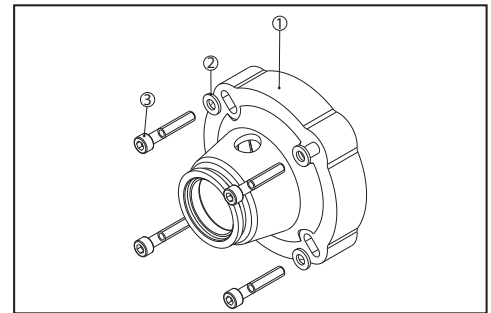

Drehschieberpumpen Adapter und Kupplungen

M71 - B14 (92-80-01)

POS	BESCHREIBUNG	MATERIAL	CODE	MENGE
1	ADAPTER M71 - B14	KUNSTSTOFF	92-01-01	1
2	U-SCHEIBE 6 mm	STAHL	90-21-07	4
3	SCHRAUBE M6X20 mm	STAHL	90-01-02	4

M80 - B14 (92-80-02)

POS	BESCHREIBUNG	MATERIAL	CODE	MENGE
1	ADAPTER M80 - B14	KUNSTSTOFF	92-01-02	1
2	U-SCHEIBE 6 mm	STAHL	90-21-07	4
3	SCHRAUBE M6X35 mm	STAHL	90-01-04	4

NEMA 56C (92-80-03)

POS	BESCHREIBUNG	MATERIAL	CODE	MENGE
1	ADAPTER NEMA 56C	KUNSTSTOFF	92-01-03	1
2	U-SCHEIBE 10 mm	STAHL	90-21-08	4
3	SCHRAUBE 3/8" 16X1-1/2"	STAHL	90-01-06	4

M71 - B14 (91-81-05)

POS	BESCHREIBUNG	MATERIAL	CODE	MENGE
1	KUPPLUNG MIT 14 MM LOCH	MESSING	91-01-06	1
2	DÄMPFER	GUMMI	91-02-03	1
3	KUPPLUNG - PUMPENSEITE	MESSING	91-01-03	1

M80 - B14 (91-81-08)

POS	BESCHREIBUNG	MATERIAL	CODE	MENGE
1	KUPPLUNG MIT 19 MM LOCH	STAHL	91-01-12	1
2	STIFT M6X8 mm	STAHL	90-03-05	1
3	DÄMPFER	GUMMI	91-02-02	1
4	KUPPLUNG - PUMPENSEITE	STAHL	91-01-08	1

NEMA 56C(91-81-11)

POS	BESCHREIBUNG	MATERIAL	CODE	MENGE
1	KUPPLUNG MIT 5/8" MM LOCH	STAHL	91-01-11	1
2	STIFT M6X8 mm	STAHL	90-03-05	1
3	DÄMPFER	GUMMI	91-02-02	1
4	KUPPLUNG - PUMPENSEITE	STAHL	91-01-08	1