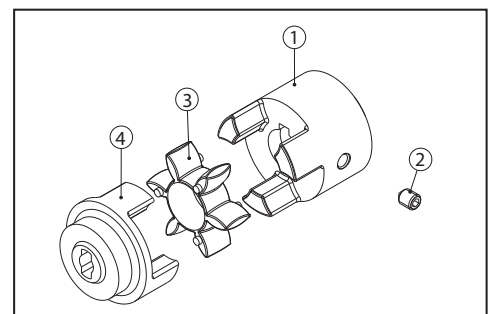

M80 - B14 (92-80-02)

POS	BESCHREIBUNG	MATERIAL	CODE	MENGE
1	ADAPTER M80 - B14	KUNSTSTOFF	92-01-02	1
2	U-SCHEIBE 6 mm	STAHL	90-21-07	4
3	SCHRAUBE M6X35 mm	STAHL	90-01-04	4

NEMA 56C (92-80-03)

POS	BESCHREIBUNG	MATERIAL	CODE	MENGE
1	ADAPTER NEMA 56C	KUNSTSTOFF	92-01-03	1
2	U-SCHEIBE 10 mm	STAHL	90-21-08	4
3	SCHRAUBE 3/8" 16X1-1/2"	STAHL	90-01-06	4

M71 - B14 (91-81-05)

POS	BESCHREIBUNG	MATERIAL	CODE	MENGE
1	KUPPLUNG MIT 14 MM LOCH	MESSING	91-01-06	1
2	DÄMPFER	GUMMI	91-02-03	1
3	KUPPLUNG - PUMPENSEITE	MESSING	91-01-03	1

M80 - B14 (91-81-08)

POS	BESCHREIBUNG	MATERIAL	CODE	MENGE
1	KUPPLUNG MIT 19 MM LOCH	STAHL	91-01-12	1
2	STIFT M6X8 mm	STAHL	90-03-05	1
3	DÄMPFER	GUMMI	91-02-02	1
4	KUPPLUNG - PUMPENSEITE	STAHL	91-01-08	1

NEMA 56C(91-81-11)

POS	BESCHREIBUNG	MATERIAL	CODE	MENGE
1	KUPPLUNG MIT 5/8" MM LOCH	STAHL	91-01-11	1
2	STIFT M6X8 mm	STAHL	90-03-05	1
3	DÄMPFER	GUMMI	91-02-02	1
4	KUPPLUNG - PUMPENSEITE	STAHL	91-01-08	1