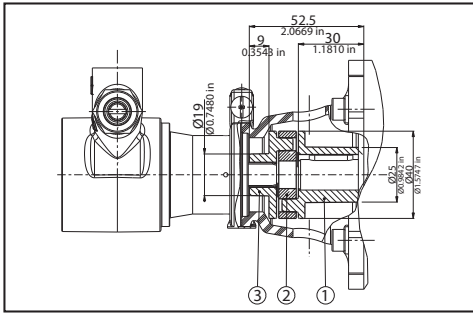

M80 - B14 (92-80-02)

POS	BESCHREIBUNG	MATERIAL	CODE	MENGE
1	ADAPTER M80 - B14	KUNSTSTOFF	92-01-02	1
2	U-SCHEIBE 6 mm	STAHL	90-21-07	4
3	SCHRAUBE M6X35 mm	STAHL	90-01-04	4

NEMA 56C (92-80-03)

POS	BESCHREIBUNG	MATERIAL	CODE	MENGE
1	ADAPTER NEMA 56C	KUNSTSTOFF	92-01-03	1
2	U-SCHEIBE 10 mm	STAHL	90-21-08	4
3	SCHRAUBE 3/8" 16X1-1/2"	STAHL	90-01-06	4

M71 - B14 (91-81-05)

POS	BESCHREIBUNG	MATERIAL	CODE	MENGE
1	KUPPLUNG MIT 14 MM LOCH	MESSING	91-01-06	1
2	DÄMPFER	GUMMI	91-02-03	1
3	KUPPLUNG - PUMPENSEITE	MESSING	91-01-03	1

M80 - B14 (91-81-08)

POS	BESCHREIBUNG	MATERIAL	CODE	MENGE
1	KUPPLUNG MIT 19 MM LOCH	STAHL	91-01-12	1
2	STIFT M6X8 mm	STAHL	90-03-05	1
3	DÄMPFER	GUMMI	91-02-02	1
4	KUPPLUNG - PUMPENSEITE	STAHL	91-01-08	1

NEMA 56C(91-81-11)

POS	BESCHREIBUNG	MATERIAL	CODE	MENGE
1	KUPPLUNG MIT 5/8" MM LOCH	STAHL	91-01-11	1
2	STIFT M6X8 mm	STAHL	90-03-05	1
3	DÄMPFER	GUMMI	91-02-02	1
4	KUPPLUNG - PUMPENSEITE	STAHL	91-01-08	1