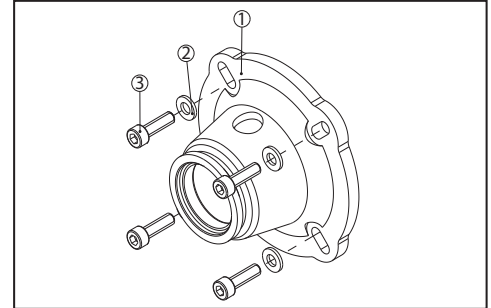

Drehschieberpumpen Adapter und Kupplungen

M71 - B14 (92-80-01)

POS	BESCHREIBUNG	MATERIAL	CODE	MENGE
1	ADAPTER M71 - B14	KUNSTSTOFF	92-01-01	1
2	U-SCHEIBE 6 mm	STAHL	90-21-07	4
3	SCHRAUBE M6X20 mm	STAHL	90-01-02	4

M80 - B14 (92-80-02)

POS	BESCHREIBUNG	MATERIAL	CODE	MENGE
1	ADAPTER M80 - B14	KUNSTSTOFF	92-01-02	1
2	U-SCHEIBE 6 mm	STAHL	90-21-07	4
3	SCHRAUBE M6X35 mm	STAHL	90-01-04	4

NEMA 56C (92-80-03)

POS	BESCHREIBUNG	MATERIAL	CODE	MENGE
1	ADAPTER NEMA 56C	KUNSTSTOFF	92-01-03	1
2	U-SCHEIBE 10 mm	STAHL	90-21-08	4
3	SCHRAUBE 3/8" 16X1-1/2"	STAHL	90-01-06	4

M71 - B14 (91-81-05)

POS	BESCHREIBUNG	MATERIAL	CODE	MENGE
1	KUPPLUNG MIT 14 MM LOCH	MESSING	91-01-06	1
2	DÄMPFER	GUMMI	91-02-03	1
3	KUPPLUNG - PUMPENSEITE	MESSING	91-01-03	1

M80 - B14 (91-81-08)

POS	BESCHREIBUNG	MATERIAL	CODE	MENGE
1	KUPPLUNG MIT 19 MM LOCH	STAHL	91-01-12	1
2	STIFT M6X8 mm	STAHL	90-03-05	1
3	DÄMPFER	GUMMI	91-02-02	1
4	KUPPLUNG - PUMPENSEITE	STAHL	91-01-08	1

NEMA 56C(91-81-11)

POS	BESCHREIBUNG	MATERIAL	CODE	MENGE
1	KUPPLUNG MIT 5/8" MM LOCH	STAHL	91-01-11	1
2	STIFT M6X8 mm	STAHL	90-03-05	1
3	DÄMPFER	GUMMI	91-02-02	1
4	KUPPLUNG - PUMPENSEITE	STAHL	91-01-08	1