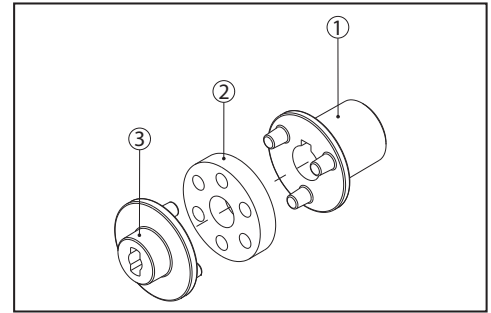

M80 - B14 (92-80-02)

POS	BESCHREIBUNG	MATERIAL	CODE	MENGE
1	ADAPTER M80 - B14	KUNSTSTOFF	92-01-02	1
2	U-SCHEIBE 6 mm	STAHL	90-21-07	4
3	SCHRAUBE M6X35 mm	STAHL	90-01-04	4

NEMA 56C (92-80-03)

POS	BESCHREIBUNG	MATERIAL	CODE	MENGE
1	ADAPTER NEMA 56C	KUNSTSTOFF	92-01-03	1
2	U-SCHEIBE 10 mm	STAHL	90-21-08	4
3	SCHRAUBE 3/8" 16X1-1/2"	STAHL	90-01-06	4

M71 - B14 (91-81-05)

POS	BESCHREIBUNG	MATERIAL	CODE	MENGE
1	KUPPLUNG MIT 14 MM LOCH	MESSING	91-01-06	1
2	DÄMPFER	GUMMI	91-02-03	1
3	KUPPLUNG - PUMPENSEITE	MESSING	91-01-03	1

M80 - B14 (91-81-08)

POS	BESCHREIBUNG	MATERIAL	CODE	MENGE
1	KUPPLUNG MIT 19 MM LOCH	STAHL	91-01-12	1
2	STIFT M6X8 mm	STAHL	90-03-05	1
3	DÄMPFER	GUMMI	91-02-02	1
4	KUPPLUNG - PUMPENSEITE	STAHL	91-01-08	1

NEMA 56C(91-81-11)

POS	BESCHREIBUNG	MATERIAL	CODE	MENGE
1	KUPPLUNG MIT 5/8" MM LOCH	STAHL	91-01-11	1
2	STIFT M6X8 mm	STAHL	90-03-05	1
3	DÄMPFER	GUMMI	91-02-02	1
4	KUPPLUNG - PUMPENSEITE	STAHL	91-01-08	1