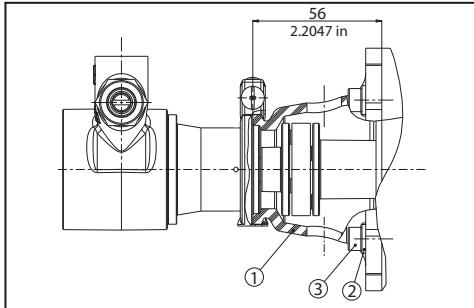

Drehschieberpumpen Adapter und Kupplungen

M71 - B14 (92-80-01)

POS	BESCHREIBUNG	MATERIAL	CODE	MENGE
1	ADAPTER M71 - B14	KUNSTSTOFF	92-01-01	1
2	U-SCHEIBE 6 mm	STAHL	90-21-07	4
3	SCHRAUBE M6X20 mm	STAHL	90-01-02	4

M80 - B14 (92-80-02)

POS	BESCHREIBUNG	MATERIAL	CODE	MENGE
1	ADAPTER M80 - B14	KUNSTSTOFF	92-01-02	1
2	U-SCHEIBE 6 mm	STAHL	90-21-07	4
3	SCHRAUBE M6X35 mm	STAHL	90-01-04	4

NEMA 56C (92-80-03)

POS	BESCHREIBUNG	MATERIAL	CODE	MENGE
1	ADAPTER NEMA 56C	KUNSTSTOFF	92-01-03	1
2	U-SCHEIBE 10 mm	STAHL	90-21-08	4
3	SCHRAUBE 3/8" 16X1-1/2"	STAHL	90-01-06	4

M71 - B14 (91-81-05)

POS	BESCHREIBUNG	MATERIAL	CODE	MENGE
1	KUPPLUNG MIT 14 MM LOCH	MESSING	91-01-06	1
2	DÄMPFER	GUMMI	91-02-03	1
3	KUPPLUNG - PUMPENSEITE	MESSING	91-01-03	1

M80 - B14 (91-81-08)

POS	BESCHREIBUNG	MATERIAL	CODE	MENGE
1	KUPPLUNG MIT 19 MM LOCH	STAHL	91-01-12	1
2	STIFT M6X8 mm	STAHL	90-03-05	1
3	DÄMPFER	GUMMI	91-02-02	1
4	KUPPLUNG - PUMPENSEITE	STAHL	91-01-08	1

NEMA 56C(91-81-11)

POS	BESCHREIBUNG	MATERIAL	CODE	MENGE
1	KUPPLUNG MIT 5/8" MM LOCH	STAHL	91-01-11	1
2	STIFT M6X8 mm	STAHL	90-03-05	1
3	DÄMPFER	GUMMI	91-02-02	1
4	KUPPLUNG - PUMPENSEITE	STAHL	91-01-08	1