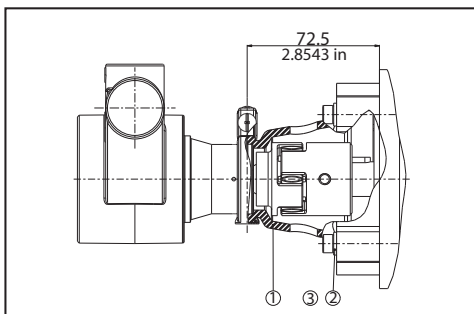

Drehschieberpumpen Adapter und Kupplungen

M71 - B14 (92-80-01)

POS	BESCHREIBUNG	MATERIAL	CODE	MENGE
1	ADAPTER M71 - B14	KUNSTSTOFF	92-01-01	1
2	U-SCHEIBE 6 mm	STAHL	90-21-07	4
3	SCHRAUBE M6X20 mm	STAHL	90-01-02	4

M80 - B14 (92-80-02)

POS	BESCHREIBUNG	MATERIAL	CODE	MENGE
1	ADAPTER M80 - B14	KUNSTSTOFF	92-01-02	1
2	U-SCHEIBE 6 mm	STAHL	90-21-07	4
3	SCHRAUBE M6X35 mm	STAHL	90-01-04	4

NEMA 56C (92-80-03)

POS	BESCHREIBUNG	MATERIAL	CODE	MENGE
1	ADAPTER NEMA 56C	KUNSTSTOFF	92-01-03	1
2	U-SCHEIBE 10 mm	STAHL	90-21-08	4
3	SCHRAUBE 3/8" 16X1-1/2"	STAHL	90-01-06	4

M71 - B14 (91-81-05)

POS	BESCHREIBUNG	MATERIAL	CODE	MENGE
1	KUPPLUNG MIT 14 MM LOCH	MESSING	91-01-06	1
2	DÄMPFER	GUMMI	91-02-03	1
3	KUPPLUNG - PUMPENSEITE	MESSING	91-01-03	1

M80 - B14 (91-81-08)

POS	BESCHREIBUNG	MATERIAL	CODE	MENGE
1	KUPPLUNG MIT 19 MM LOCH	STAHL	91-01-12	1
2	STIFT M6X8 mm	STAHL	90-03-05	1
3	DÄMPFER	GUMMI	91-02-02	1
4	KUPPLUNG - PUMPENSEITE	STAHL	91-01-08	1

NEMA 56C(91-81-11)

POS	BESCHREIBUNG	MATERIAL	CODE	MENGE
1	KUPPLUNG MIT 5/8" MM LOCH	STAHL	91-01-11	1
2	STIFT M6X8 mm	STAHL	90-03-05	1
3	DÄMPFER	GUMMI	91-02-02	1
4	KUPPLUNG - PUMPENSEITE	STAHL	91-01-08	1