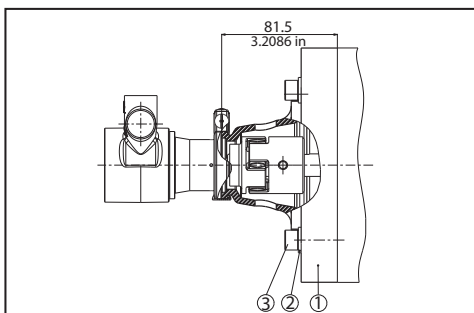

Drehschieberpumpen Adapter und Kupplungen

M71 - B14 (92-80-01)

POS	BESCHREIBUNG	MATERIAL	CODE	MENGE
1	ADAPTER M71 - B14	KUNSTSTOFF	92-01-01	1
2	U-SCHEIBE 6 mm	STAHL	90-21-07	4
3	SCHRAUBE M6X20 mm	STAHL	90-01-02	4

M80 - B14 (92-80-02)

POS	BESCHREIBUNG	MATERIAL	CODE	MENGE
1	ADAPTER M80 - B14	KUNSTSTOFF	92-01-02	1
2	U-SCHEIBE 6 mm	STAHL	90-21-07	4
3	SCHRAUBE M6X35 mm	STAHL	90-01-04	4

NEMA 56C (92-80-03)

POS	BESCHREIBUNG	MATERIAL	CODE	MENGE
1	ADAPTER NEMA 56C	KUNSTSTOFF	92-01-03	1
2	U-SCHEIBE 10 mm	STAHL	90-21-08	4
3	SCHRAUBE 3/8" 16X1-1/2"	STAHL	90-01-06	4

M71 - B14 (91-81-05)

POS	BESCHREIBUNG	MATERIAL	CODE	MENGE
1	KUPPLUNG MIT 14 MM LOCH	MESSING	91-01-06	1
2	DÄMPFER	GUMMI	91-02-03	1
3	KUPPLUNG - PUMPENSEITE	MESSING	91-01-03	1

M80 - B14 (91-81-08)

POS	BESCHREIBUNG	MATERIAL	CODE	MENGE
1	KUPPLUNG MIT 19 MM LOCH	STAHL	91-01-12	1
2	STIFT M6X8 mm	STAHL	90-03-05	1
3	DÄMPFER	GUMMI	91-02-02	1
4	KUPPLUNG - PUMPENSEITE	STAHL	91-01-08	1

NEMA 56C(91-81-11)

POS	BESCHREIBUNG	MATERIAL	CODE	MENGE
1	KUPPLUNG MIT 5/8" MM LOCH	STAHL	91-01-11	1
2	STIFT M6X8 mm	STAHL	90-03-05	1
3	DÄMPFER	GUMMI	91-02-02	1
4	KUPPLUNG - PUMPENSEITE	STAHL	91-01-08	1