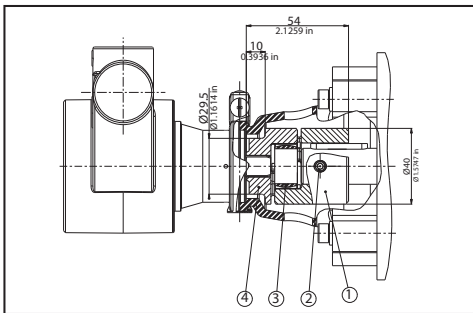

M80 - B14 (92-80-02)

POS	BESCHREIBUNG	MATERIAL	CODE	MENGE
1	ADAPTER M80 - B14	KUNSTSTOFF	92-01-02	1
2	U-SCHEIBE 6 mm	STAHL	90-21-07	4
3	SCHRAUBE M6X35 mm	STAHL	90-01-04	4

NEMA 56C (92-80-03)

POS	BESCHREIBUNG	MATERIAL	CODE	MENGE
1	ADAPTER NEMA 56C	KUNSTSTOFF	92-01-03	1
2	U-SCHEIBE 10 mm	STAHL	90-21-08	4
3	SCHRAUBE 3/8" 16X1-1/2"	STAHL	90-01-06	4

M71 - B14 (91-81-05)

POS	BESCHREIBUNG	MATERIAL	CODE	MENGE
1	KUPPLUNG MIT 14 MM LOCH	MESSING	91-01-06	1
2	DÄMPFER	GUMMI	91-02-03	1
3	KUPPLUNG - PUMPENSEITE	MESSING	91-01-03	1

M80 - B14 (91-81-08)

POS	BESCHREIBUNG	MATERIAL	CODE	MENGE
1	KUPPLUNG MIT 19 MM LOCH	STAHL	91-01-12	1
2	STIFT M6X8 mm	STAHL	90-03-05	1
3	DÄMPFER	GUMMI	91-02-02	1
4	KUPPLUNG - PUMPENSEITE	STAHL	91-01-08	1

NEMA 56C(91-81-11)

POS	BESCHREIBUNG	MATERIAL	CODE	MENGE
1	KUPPLUNG MIT 5/8" MM LOCH	STAHL	91-01-11	1
2	STIFT M6X8 mm	STAHL	90-03-05	1
3	DÄMPFER	GUMMI	91-02-02	1
4	KUPPLUNG - PUMPENSEITE	STAHL	91-01-08	1