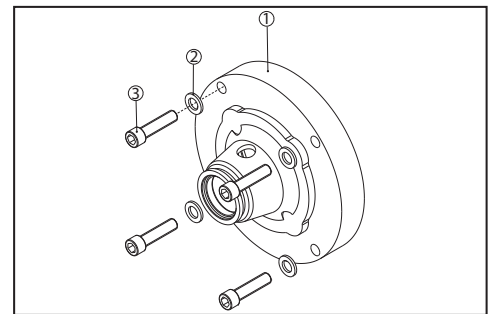

Drehschieberpumpen Adapter und Kupplungen

M71 - B14 (92-80-01)

POS	BESCHREIBUNG	MATERIAL	CODE	MENGE
1	ADAPTER M71 - B14	KUNSTSTOFF	92-01-01	1
2	U-SCHEIBE 6 mm	STAHL	90-21-07	4
3	SCHRAUBE M6X20 mm	STAHL	90-01-02	4

M80 - B14 (92-80-02)

POS	BESCHREIBUNG	MATERIAL	CODE	MENGE
1	ADAPTER M80 - B14	KUNSTSTOFF	92-01-02	1
2	U-SCHEIBE 6 mm	STAHL	90-21-07	4
3	SCHRAUBE M6X35 mm	STAHL	90-01-04	4

NEMA 56C (92-80-03)

POS	BESCHREIBUNG	MATERIAL	CODE	MENGE
1	ADAPTER NEMA 56C	KUNSTSTOFF	92-01-03	1
2	U-SCHEIBE 10 mm	STAHL	90-21-08	4
3	SCHRAUBE 3/8" 16X1-1/2"	STAHL	90-01-06	4

M71 - B14 (91-81-05)

POS	BESCHREIBUNG	MATERIAL	CODE	MENGE
1	KUPPLUNG MIT 14 MM LOCH	MESSING	91-01-06	1
2	DÄMPFER	GUMMI	91-02-03	1
3	KUPPLUNG - PUMPENSEITE	MESSING	91-01-03	1

M80 - B14 (91-81-08)

POS	BESCHREIBUNG	MATERIAL	CODE	MENGE
1	KUPPLUNG MIT 19 MM LOCH	STAHL	91-01-12	1
2	STIFT M6X8 mm	STAHL	90-03-05	1
3	DÄMPFER	GUMMI	91-02-02	1
4	KUPPLUNG - PUMPENSEITE	STAHL	91-01-08	1

NEMA 56C(91-81-11)

POS	BESCHREIBUNG	MATERIAL	CODE	MENGE
1	KUPPLUNG MIT 5/8" MM LOCH	STAHL	91-01-11	1
2	STIFT M6X8 mm	STAHL	90-03-05	1
3	DÄMPFER	GUMMI	91-02-02	1
4	KUPPLUNG - PUMPENSEITE	STAHL	91-01-08	1