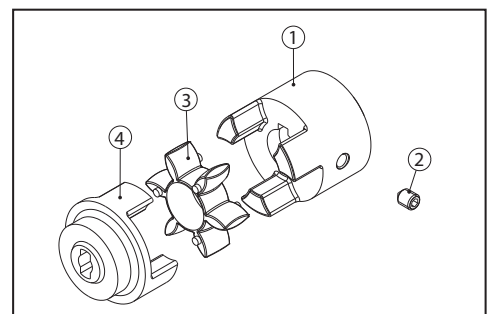

M71 - B14 (91-81-05)

POS	BESCHREIBUNG	MATERIAL	CODE	MENGE
1	KUPPLUNG MIT 14 MM LOCH	MESSING	91-01-06	1
2	DÄMPFER	GUMMI	91-02-03	1
3	KUPPLUNG - PUMPENSEITE	MESSING	91-01-03	1

M80 - B14 (91-81-08)

POS	BESCHREIBUNG	MATERIAL	CODE	MENGE
1	KUPPLUNG MIT 19 MM LOCH	STAHL	91-01-12	1
2	STIFT M6X8 mm	STAHL	90-03-05	1
3	DÄMPFER	GUMMI	91-02-02	1
4	KUPPLUNG - PUMPENSEITE	STAHL	91-01-08	1

NEMA 56C(91-81-11)

POS	BESCHREIBUNG	MATERIAL	CODE	MENGE
1	KUPPLUNG MIT 5/8" MM LOCH	STAHL	91-01-11	1
2	STIFT M6X8 mm	STAHL	90-03-05	1
3	DÄMPFER	GUMMI	91-02-02	1
4	KUPPLUNG - PUMPENSEITE	STAHL	91-01-08	1