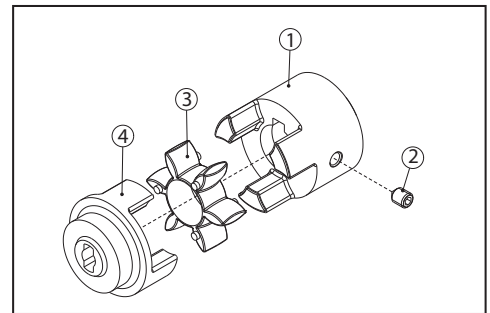

M71 - B14 (91-81-05)

POS	BESCHREIBUNG	MATERIAL	CODE	MENGE
1	KUPPLUNG MIT 14 MM LOCH	MESSING	91-01-06	1
2	DÄMPFER	GUMMI	91-02-03	1
3	KUPPLUNG - PUMPENSEITE	MESSING	91-01-03	1

M80 - B14 (91-81-08)

POS	BESCHREIBUNG	MATERIAL	CODE	MENGE
1	KUPPLUNG MIT 19 MM LOCH	STAHL	91-01-12	1
2	STIFT M6X8 mm	STAHL	90-03-05	1
3	DÄMPFER	GUMMI	91-02-02	1
4	KUPPLUNG - PUMPENSEITE	STAHL	91-01-08	1

NEMA 56C(91-81-11)

POS	BESCHREIBUNG	MATERIAL	CODE	MENGE
1	KUPPLUNG MIT 5/8" MM LOCH	STAHL	91-01-11	1
2	STIFT M6X8 mm	STAHL	90-03-05	1
3	DÄMPFER	GUMMI	91-02-02	1
4	KUPPLUNG - PUMPENSEITE	STAHL	91-01-08	1