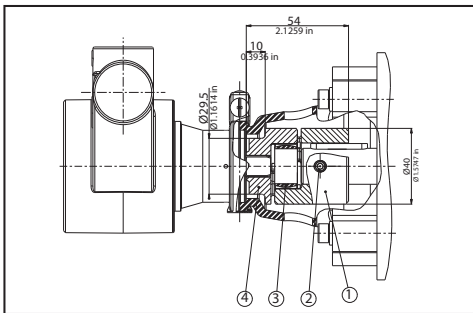

M71 - B14 (91-81-05)

POS	BESCHREIBUNG	MATERIAL	CODE	MENGE
1	KUPPLUNG MIT 14 MM LOCH	MESSING	91-01-06	1
2	DÄMPFER	GUMMI	91-02-03	1
3	KUPPLUNG - PUMPENSEITE	MESSING	91-01-03	1

M80 - B14 (91-81-08)

POS	BESCHREIBUNG	MATERIAL	CODE	MENGE
1	KUPPLUNG MIT 19 MM LOCH	STAHL	91-01-12	1
2	STIFT M6X8 mm	STAHL	90-03-05	1
3	DÄMPFER	GUMMI	91-02-02	1
4	KUPPLUNG - PUMPENSEITE	STAHL	91-01-08	1

NEMA 56C(91-81-11)

POS	BESCHREIBUNG	MATERIAL	CODE	MENGE
1	KUPPLUNG MIT 5/8" MM LOCH	STAHL	91-01-11	1
2	STIFT M6X8 mm	STAHL	90-03-05	1
3	DÄMPFER	GUMMI	91-02-02	1
4	KUPPLUNG - PUMPENSEITE	STAHL	91-01-08	1