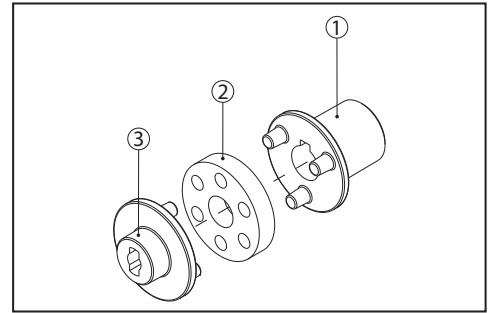

M71 - B14 (91-81-05)

POS	BESCHREIBUNG	MATERIAL	CODE	MENGE
1	KUPPLUNG MIT 14 MM LOCH	MESSING	91-01-06	1
2	DÄMPFER	GUMMI	91-02-03	1
3	KUPPLUNG - PUMPENSEITE	MESSING	91-01-03	1

M80 - B14 (91-81-08)

POS	BESCHREIBUNG	MATERIAL	CODE	MENGE
1	KUPPLUNG MIT 19 MM LOCH	STAHL	91-01-12	1
2	STIFT M6X8 mm	STAHL	90-03-05	1
3	DÄMPFER	GUMMI	91-02-02	1
4	KUPPLUNG - PUMPENSEITE	STAHL	91-01-08	1

NEMA 56C(91-81-11)

POS	BESCHREIBUNG	MATERIAL	CODE	MENGE
1	KUPPLUNG MIT 5/8" MM LOCH	STAHL	91-01-11	1
2	STIFT M6X8 mm	STAHL	90-03-05	1
3	DÄMPFER	GUMMI	91-02-02	1
4	KUPPLUNG - PUMPENSEITE	STAHL	91-01-08	1