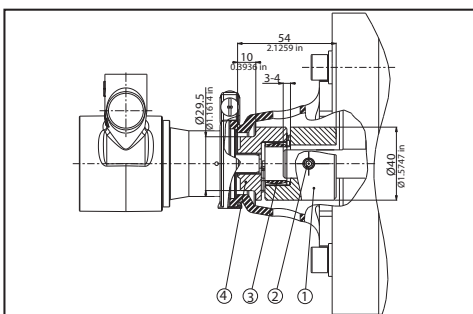

M71 - B14 (91-81-05)

POS	BESCHREIBUNG	MATERIAL	CODE	MENGE
1	KUPPLUNG MIT 14 MM LOCH	MESSING	91-01-06	1
2	DÄMPFER	GUMMI	91-02-03	1
3	KUPPLUNG - PUMPENSEITE	MESSING	91-01-03	1

M80 - B14 (91-81-08)

POS	BESCHREIBUNG	MATERIAL	CODE	MENGE
1	KUPPLUNG MIT 19 MM LOCH	STAHL	91-01-12	1
2	STIFT M6X8 mm	STAHL	90-03-05	1
3	DÄMPFER	GUMMI	91-02-02	1
4	KUPPLUNG - PUMPENSEITE	STAHL	91-01-08	1

NEMA 56C(91-81-11)

POS	BESCHREIBUNG	MATERIAL	CODE	MENGE
1	KUPPLUNG MIT 5/8" MM LOCH	STAHL	91-01-11	1
2	STIFT M6X8 mm	STAHL	90-03-05	1
3	DÄMPFER	GUMMI	91-02-02	1
4	KUPPLUNG - PUMPENSEITE	STAHL	91-01-08	1