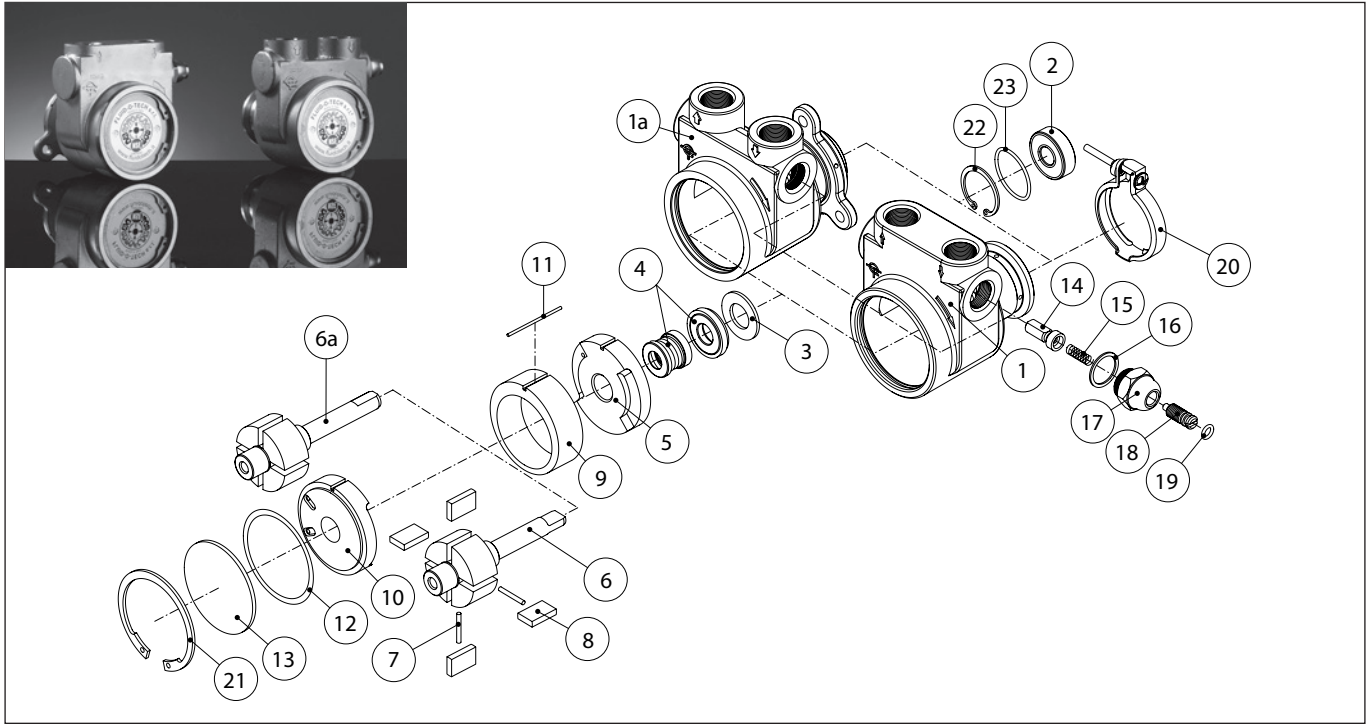

Drehschieberpumpen Serie PO 500-1000

POS	BESCHREIBUNG	MATERIAL	CODE	ANMERKUNGEN
1	KÖRPER MIT BYPASS	MESSING	28-01-02	NPT-ANSCHLÜSSE
		EDELSTAHL	28-01-11	NPT-ANSCHLÜSSE
1A	KÖRPER MIT FLANSCH MIT BYPASS	MESSING	28-01-05	NPT-ANSCHLÜSSE
		EDELSTAHL	28-01-14	NPT-ANSCHLÜSSE
2	LAGER	STAHL	90-22-01	
3	U-SCHEIBE	EDELSTAHL	22113	
4	DICHTUNG	KERAMIK/NBR	90-40-01	NSF/WRAS
		KERAMIK/VITON®	90-40-03	
		KERAMIK/EPDM	90-40-05	
5	HINTERER FLANSCH	GRAPHIT	28-03-04	
6	ROTOR	EDELSTAHL	28-02-01	
6A	ROTOR "D" (FLANSCH)	EDELSTAHL	28-02-02	
7	STIFT	EDELSTAHL	28-07-08	500 l/h
			28-07-09	600 l/h
			28-07-10	700 l/h
			28-07-11	800 l/h
			28-07-12	900 l/h
			28-07-13	1000 l/h
8	SCHIEBER	GRAPHIT	28-04-02	
			28-05-10	500 l/h
9	STATOR	GRAPHIT	28-05-11	600 l/h
			28-05-12	700 l/h
			28-05-13	800 l/h
			28-05-14	900 l/h
			28-05-15	1000 l/h

POS	BESCHREIBUNG	MATERIAL	CODE	ANMERKUNGEN
10	VORDERER FLANSCH	GRAPHIT	28-03-06	
11	AUSRICHTUNGSSTIFT	EDELSTAHL	28-07-15	
12	O-RING STOPFEN	NBR	90-23-93	NSF/WRAS
		VITON®	90-23-95	
		EPDM	90-23-94	
13	STOPFEN	EDELSTAHL	28015	
14	BLINDVENTIL BYPASS	MESSING	22-16-02	
		EDELSTAHL	22-16-03	
		KUNSTSTOFF	22-16-15	
15	FEDER	EDELSTAHL	22505	
16	U-SCHEIBE	NYLON®	22-12-01	NSF/WRAS
17	MUTTER BYPASS	MESSING	22-20-01	
		EDELSTAHL	22-20-04	
18	SCHRAUBE MODULATOR	MESSING	28071	
		EDELSTAHL	28072	
19	O-RING SCHRAUBE MODULATOR	NBR	90-23-16	NSF/WRAS
		VITON®	90-23-20	
		EPDM	90-23-24	
20	SHELLE KOMPLETT	EDELSTAHL	94-80-01	
21	SEEGER VORN	STAHL	28016	
22	SEEGER HINTEN	STAHL	22083	
23	O-RING	NBR	90-23-26	