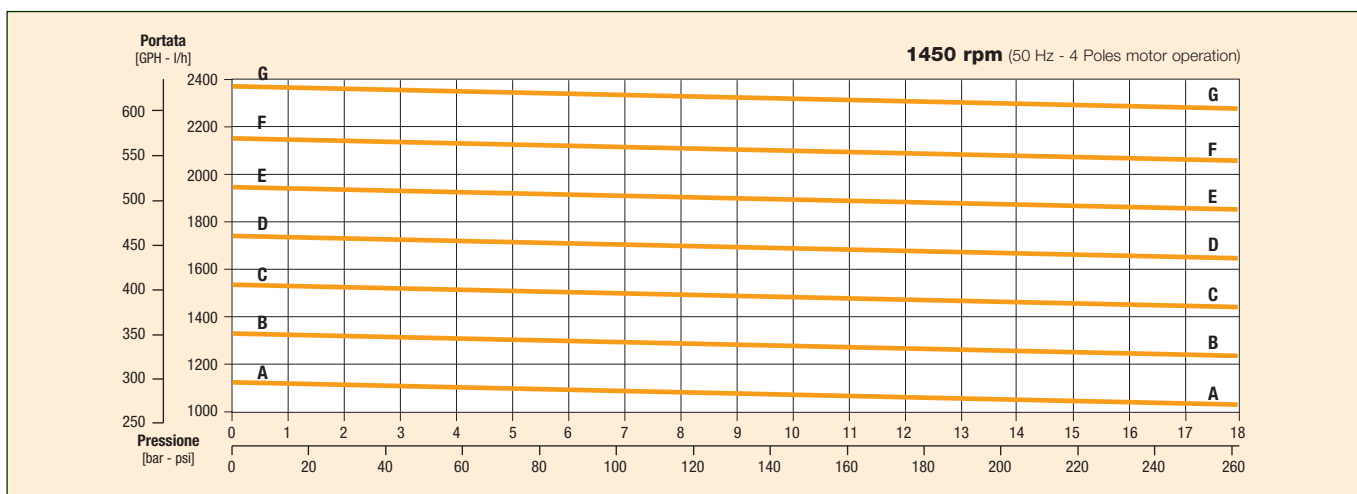

Pompe rotative a palette in acciaio serie PO 4000

MODELLO PO	4010	4020	4040	4060	4080	4100	4120
Curve	A - A	B - B	C - C	D - D	E - E	F - F	G - G

MODELLO PO	4010	4020	4040	4060	4080	4100	4120
Curve	A' - A'	B' - B'	C' - C'	D' - D'	E' - E'	F' - F'	G' - G'