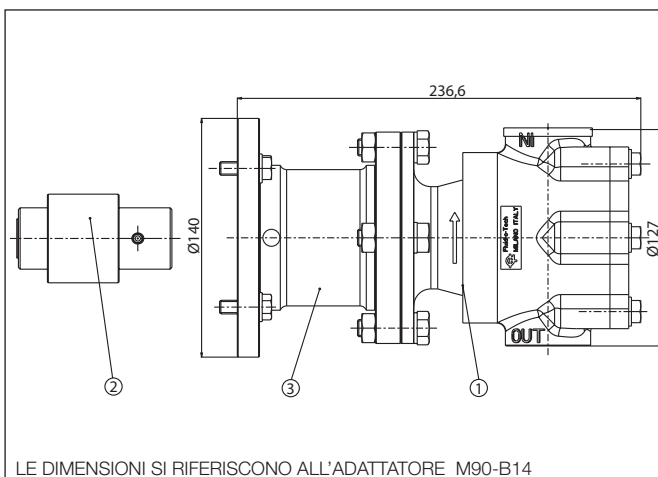

La camera di pompaggio e le palette sono in carbone grafite ad alta resistenza. Le proprietà autolubrificanti della grafite e dell'acciaio rendono la serie 4000 ideale per acqua e soluzioni a base di acqua. I condotti di aspirazione e di mandata hanno un filetto da 1" NPT (1" GAS disponibile su richiesta).

- Osmosi inversa
- Autolavaggi
- Sistemi di raffreddamento
- Irrigazione

POS	DESCRIZIONE	MATERIALE	CODICE
1	Pompa	Acciaio inossidabile	-
	Giunto M90	Ghisa	91-80-03
Giunto Nema 56C	91-80-05		
Giunto Nema 143TC-145TC	91-80-04		
3	Adattatore M90 B14 con viti	Alluminio	92-81-02
	Adattatore Nema 56C con viti		211605
	Adattatore Nema 143TC-145TC con viti		211605

Pompe rotative a palette in acciaio serie PO 4000

MODELLO PO	4010	4020	4040	4060	4080	4100	4120
Curve	A - A	B - B	C - C	D - D	E - E	F - F	G - G

MODELLO PO	4010	4020	4040	4060	4080	4100	4120
Curve	A' - A'	B' - B'	C' - C'	D' - D'	E' - E'	F' - F'	G' - G'