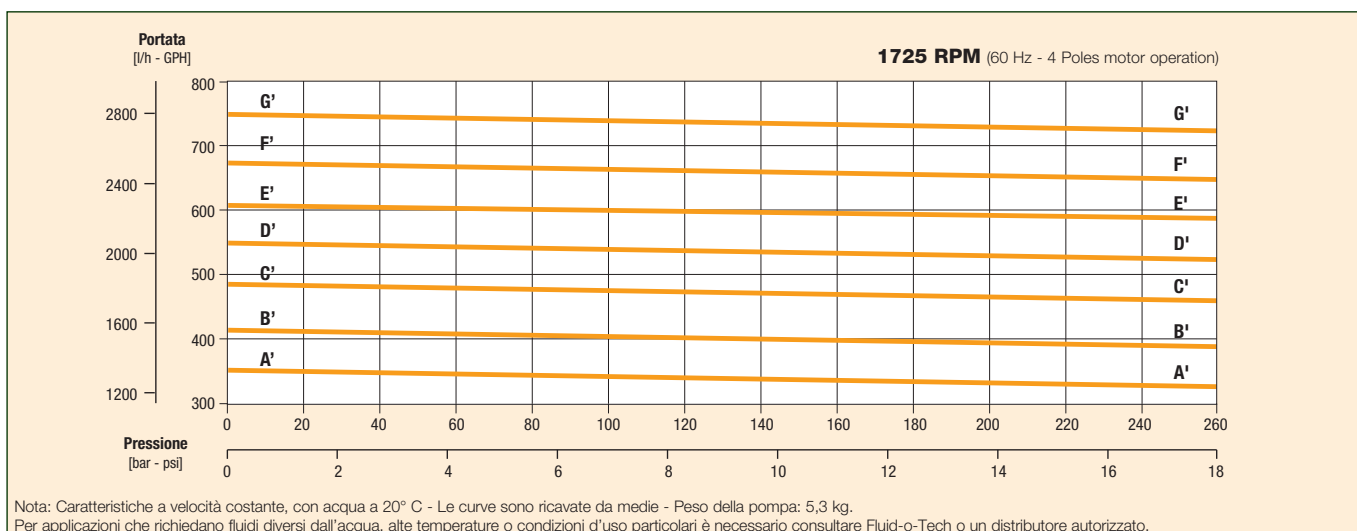

Fluid-o-Tech si riserva il diritto di modificare le specifiche indicate nel presente catalogo in ogni momento e senza preavviso.

Fluid-o-Tech srl
Via Leonardo da Vinci, 40
20094 Corsico, Milano, Italy
Tel. +39 02 9995 01
Fax +39 02 9995 0999
info@fluidotech.it

Fluid-o-Tech Int'l Inc.
161 Atwater St.,
06479 Plantsville CT (USA)
Tel. +1 (860) 276 9270
Fax +1 (860) 620 0193
info@fluid-o-tech.com

Fluid-o-Tech Int'l Inc. Japan
201, 4-3-10, Todoroki,
Setagaya, Tokyo 158-082, Japan
Tel. +81 (0) (3) 6432 1812
Fax +81 (0) (3) 6432 1813
erkkato@fluidotech.jp

Fluid-o-Tech Asia (Shanghai) Co., Ltd.
2/F, Factory building 6 (1), No. 258, Zhijiang Road,
Fengxian District, Shanghai City, Z.P.: 201499 China
Tel. +86 (021) 67100 838
Fax +86 (021) 67100 605
info@fluidotech-asia.com