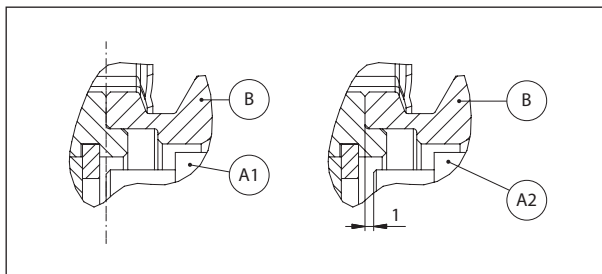

Pompe rotative a palette serie TM-TH

Kit di montaggio

GRUPPO ADATTATORE PER MOTORI M56-B14

POS	DESCRIZIONE	CODICE	QUANTITÀ
A1	MAGNETE ESTERNO IN FERRITE CON FORO DA 9 MM	TMAF09S	1
A2	MAGNETE ESTERNO IN TERRE RARE CON FORO DA 9 MM	TMAS09S	1
B+A1	ADATTATORE M56-B14 + MAGNETE TMAF56S	TMBF56S	1
B+A2	ADATTATORE M56-B14 + MAGNETE TMAS56S	TMBS56S	1

GRUPPO ADATTATORE PER MOTORI M63-B14

POS	DESCRIZIONE	CODICE	QUANTITÀ
A1	MAGNETE ESTERNO IN FERRITE CON FORO DA 11 MM	TMAF11S	1
A2	MAGNETE ESTERNO IN TERRE RARE CON FORO DA 11 MM	TMAS11S	1
B+A1	ADATTATORE M63-B14 + MAGNETE TMAF63S	TMBF63S	1
B+A2	ADATTATORE M63-B14 + MAGNETE TMAS63S	TMBS63S	1

GRUPPO ADATTATORE PER MOTORI NEMA 56C

POS	DESCRIZIONE	CODICE	QUANTITÀ
A1	MAGNETE ESTERNO IN FERRITE CON FORO DA 5/8"	TMAF5BS	1
A2	MAGNETE ESTERNO IN TERRE RARE CON FORO DA 5/8" CON CHIAVE	TMAS5BC	1
B+A1	ADATTATORE NEMA 56C + MAGNETE TMAF5BS	TMBF5BS	1
B+A2	ADATTATORE NEMA 56C + MAGNETE TMAS5BC	TMBS5BC	1

GRUPPO ADATTATORE PER MOTORI M80-B14

POS	DESCRIZIONE	CODICE	QUANTITÀ
A	MAGNETE ESTERNO IN TERRE RARE CON FORO DA 19 MM CON CHIAVE	THAS19C	1
B+A	ADATTATORE M80-B14 + MAGNETE THAS19C	THBS80C	1

GRUPPO ADATTATORE PER MOTORI NEMA 56C