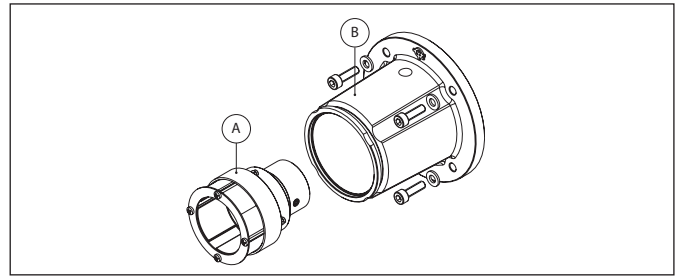

GRUPPO ADATTATORE PER MOTORI M80-B14

POS	DESCRIZIONE	CODICE	QUANTITÀ
A	MAGNETE ESTERNO IN TERRE RARE CON FORO DA 19 MM CON CHIAVE	THAS19C	1
B+A	ADATTATORE M80-B14 + MAGNETE THAS19C	THBS80C	1