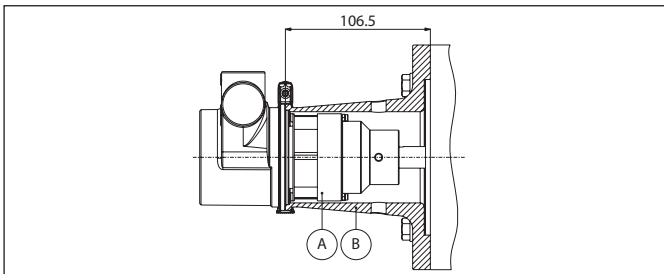

GRUPPO ADATTATORE PER MOTORI NEMA 56C

POS	DESCRIZIONE	CODICE	QUANTITÀ
A1	MAGNETE ESTERNO IN FERRITE CON FORO DA 5/8"	TMAF5BS	1
A2	MAGNETE ESTERNO IN TERRE RARE CON FORO DA 5/8" CON CHIAVE	TMAS5BC	1
B+A1	ADATTATORE NEMA 56C + MAGNETE TMAF5BS	TMBF5BS	1
B+A2	ADATTATORE NEMA 56C + MAGNETE TMAS5BC	TMBS5BC	1

GRUPPO ADATTATORE PER MOTORI M80-B14

POS	DESCRIZIONE	CODICE	QUANTITÀ
A	MAGNETE ESTERNO IN TERRE RARE CON FORO DA 19 MM CON CHIAVE	THAS19C	1
B+A	ADATTATORE M80-B14 + MAGNETE THAS19C	THBS80C	1

GRUPPO ADATTATORE PER MOTORI NEMA 56C

POS	DESCRIZIONE	CODICE	QUANTITÀ
A	MAGNETE ESTERNO IN TERRE RARE CON FORO DA 5/8" CON CHIAVE	THAS5BC	1
B+A	ADATTATORE NEMA 56C + MAGNETE THAS5BC	THBS5BC	1

Fluid-o-Tech si riserva il diritto di modificare le caratteristiche indicate in qualunque momento e senza preavviso.