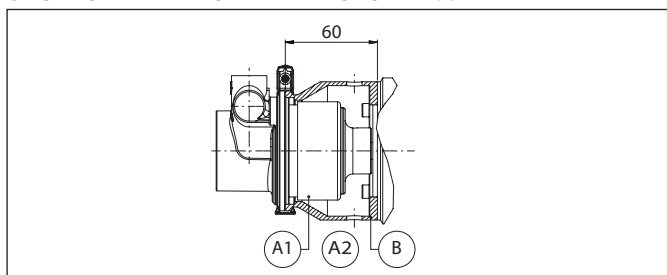

Pompe rotative a palette serie TM-TH

Kit di montaggio

GRUPPO ADATTATORE PER MOTORI M56-B14

POS	DESCRIZIONE	CODICE	QUANTITÀ
A1	MAGNETE ESTERNO IN FERRITE CON FORO DA 9 MM	TMAF09S	1
A2	MAGNETE ESTERNO IN TERRE RARE CON FORO DA 9 MM	TMAS09S	1
B+A1	ADATTATORE M56-B14 + MAGNETE TMAF56S	TMBF56S	1
B+A2	ADATTATORE M56-B14 + MAGNETE TMAS56S	TMBS56S	1

GRUPPO ADATTATORE PER MOTORI M63-B14

POS	DESCRIZIONE	CODICE	QUANTITÀ
A1	MAGNETE ESTERNO IN FERRITE CON FORO DA 11 MM	TMAF11S	1
A2	MAGNETE ESTERNO IN TERRE RARE CON FORO DA 11 MM	TMAS11S	1
B+A1	ADATTATORE M63-B14 + MAGNETE TMAF63S	TMBF63S	1
B+A2	ADATTATORE M63-B14 + MAGNETE TMAS63S	TMBS63S	1