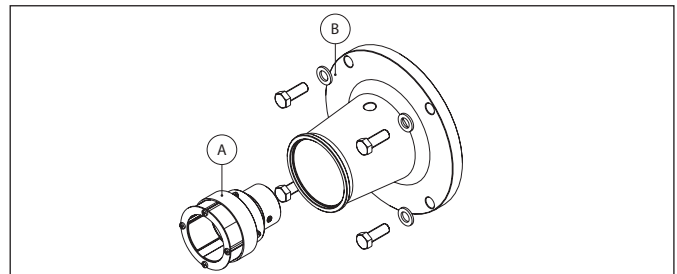

GRUPPO ADATTATORE PER MOTORI M63-B14

POS	DESCRIZIONE	CODICE	QUANTITÀ
A1	MAGNETE ESTERNO IN FERRITE CON FORO DA 11 MM	TMAF11S	1
A2	MAGNETE ESTERNO IN TERRE RARE CON FORO DA 11 MM	TMAS11S	1
B+A1	ADATTATORE M63-B14 + MAGNETE TMAF63S	TMBF63S	1
B+A2	ADATTATORE M63-B14 + MAGNETE TMAS63S	TMBS63S	1

GRUPPO ADATTATORE PER MOTORI NEMA 56C

POS	DESCRIZIONE	CODICE	QUANTITÀ
A1	MAGNETE ESTERNO IN FERRITE CON FORO DA 5/8"	TMAF5BS	1
A2	MAGNETE ESTERNO IN TERRE RARE CON FORO DA 5/8" CON CHIAVE	TMAS5BC	1
B+A1	ADATTATORE NEMA 56C + MAGNETE TMAF5BS	TMBF5BS	1
B+A2	ADATTATORE NEMA 56C + MAGNETE TMAS5BC	TMBS5BC	1

GRUPPO ADATTATORE PER MOTORI M80-B14

POS	DESCRIZIONE	CODICE	QUANTITÀ
A	MAGNETE ESTERNO IN TERRE RARE CON FORO DA 19 MM CON CHIAVE	THAS19C	1
B+A	ADATTATORE M80-B14 + MAGNETE THAS19C	THBS80C	1

GRUPPO ADATTATORE PER MOTORI NEMA 56C

POS	DESCRIZIONE	CODICE	QUANTITÀ
A	MAGNETE ESTERNO IN TERRE RARE CON FORO DA 5/8" CON CHIAVE	THAS5BC	1
B+A	ADATTATORE NEMA 56C + MAGNETE THAS5BC	THBS5BC	1

Fluid-o-Tech si riserva il diritto di modificare le caratteristiche indicate in qualunque momento e senza preavviso.