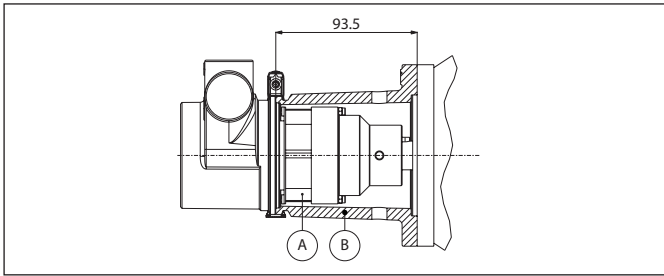

GRUPPO ADATTATORE PER MOTORI M63-B14

POS	DESCRIZIONE	CODICE	QUANTITÀ
A1	MAGNETE ESTERNO IN FERRITE CON FORO DA 11 MM	TMAF11S	1
A2	MAGNETE ESTERNO IN TERRE RARE CON FORO DA 11 MM	TMAS11S	1
B+A1	ADATTATORE M63-B14 + MAGNETE TMAF63S	TMBF63S	1
B+A2	ADATTATORE M63-B14 + MAGNETE TMAS63S	TMBS63S	1

GRUPPO ADATTATORE PER MOTORI NEMA 56C

POS	DESCRIZIONE	CODICE	QUANTITÀ
A1	MAGNETE ESTERNO IN FERRITE CON FORO DA 5/8"	TMAF5BS	1
A2	MAGNETE ESTERNO IN TERRE RARE CON FORO DA 5/8" CON CHIAVE	TMAS5BC	1
B+A1	ADATTATORE NEMA 56C + MAGNETE TMAF5BS	TMBF5BS	1
B+A2	ADATTATORE NEMA 56C + MAGNETE TMAS5BC	TMBS5BC	1

GRUPPO ADATTATORE PER MOTORI M80-B14

POS	DESCRIZIONE	CODICE	QUANTITÀ
A	MAGNETE ESTERNO IN TERRE RARE CON FORO DA 19 MM CON CHIAVE	THAS19C	1
B+A	ADATTATORE M80-B14 + MAGNETE THAS19C	THBS80C	1

GRUPPO ADATTATORE PER MOTORI NEMA 56C

POS	DESCRIZIONE	CODICE	QUANTITÀ
A	MAGNETE ESTERNO IN TERRE RARE CON FORO DA 5/8" CON CHIAVE	THAS5BC	1
B+A	ADATTATORE NEMA 56C + MAGNETE THAS5BC	THBS5BC	1

Fluid-o-Tech si riserva il diritto di modificare le caratteristiche indicate in qualunque momento e senza preavviso.