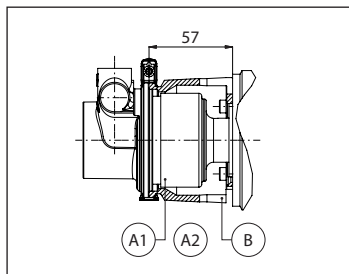

Pompe rotative a palette serie TM-TH

Kit di montaggio

GRUPPO ADATTATORE PER MOTORI M56-B14

POS	DESCRIZIONE	CODICE	QUANTITÀ
A1	MAGNETE ESTERNO IN FERRITE CON FORO DA 9 MM	TMAF09S	1
A2	MAGNETE ESTERNO IN TERRE RARE CON FORO DA 9 MM	TMAS09S	1
B+A1	ADATTATORE M56-B14 + MAGNETE TMAF56S	TMBF56S	1
B+A2	ADATTATORE M56-B14 + MAGNETE TMAS56S	TMBS56S	1

GRUPPO ADATTATORE PER MOTORI NEMA 56C

POS	DESCRIZIONE	CODICE	QUANTITÀ
A1	MAGNETE ESTERNO IN FERRITE CON FORO DA 5/8"	TMAF5BS	1
A2	MAGNETE ESTERNO IN TERRE RARE CON FORO DA 5/8" CON CHIAVE	TMAS5BC	1
B+A1	ADATTATORE NEMA 56C + MAGNETE TMAF5BS	TMBF5BS	1
B+A2	ADATTATORE NEMA 56C + MAGNETE TMAS5BC	TMBS5BC	1

GRUPPO ADATTATORE PER MOTORI M80-B14

POS	DESCRIZIONE	CODICE	QUANTITÀ
A	MAGNETE ESTERNO IN TERRE RARE CON FORO DA 19 MM CON CHIAVE	THAS19C	1
B+A	ADATTATORE M80-B14 + MAGNETE THAS19C	THBS80C	1

GRUPPO ADATTATORE PER MOTORI NEMA 56C

POS	DESCRIZIONE	CODICE	QUANTITÀ
A	MAGNETE ESTERNO IN TERRE RARE CON FORO DA 5/8" CON CHIAVE	THAS5BC	1
B+A	ADATTATORE NEMA 56C + MAGNETE THAS5BC	THBS5BC	1

Fluid-o-Tech si riserva il diritto di modificare le caratteristiche indicate in qualunque momento e senza preavviso.