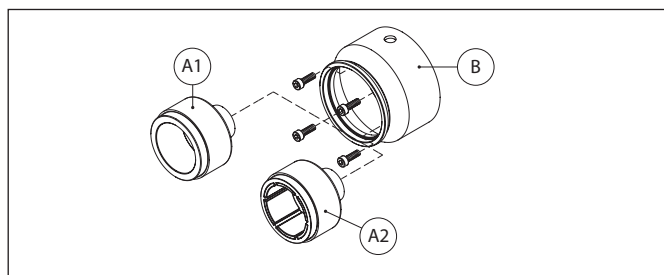

Pompe rotative a palette serie TM-TH

Kit di montaggio

GRUPPO ADATTATORE PER MOTORI M56-B14

POS	DESCRIZIONE	CODICE	QUANTITÀ
A1	MAGNETE ESTERNO IN FERRITE CON FORO DA 9 MM	TMAF09S	1
A2	MAGNETE ESTERNO IN TERRE RARE CON FORO DA 9 MM	TMAS09S	1
B+A1	ADATTATORE M56-B14 + MAGNETE TMAF56S	TMBF56S	1
B+A2	ADATTATORE M56-B14 + MAGNETE TMAS56S	TMBS56S	1

GRUPPO ADATTATORE PER MOTORI M63-B14

POS	DESCRIZIONE	CODICE	QUANTITÀ
A1	MAGNETE ESTERNO IN FERRITE CON FORO DA 11 MM	TMAF11S	1
A2	MAGNETE ESTERNO IN TERRE RARE CON FORO DA 11 MM	TMAS11S	1
B+A1	ADATTATORE M63-B14 + MAGNETE TMAF63S	TMBF63S	1
B+A2	ADATTATORE M63-B14 + MAGNETE TMAS63S	TMBS63S	1

GRUPPO ADATTATORE PER MOTORI NEMA 56C

POS	DESCRIZIONE	CODICE	QUANTITÀ
A1	MAGNETE ESTERNO IN FERRITE CON FORO DA 5/8"	TMAF5BS	1
A2	MAGNETE ESTERNO IN TERRE RARE CON FORO DA 5/8" CON CHIAVE	TMAS5BC	1
B+A1	ADATTATORE NEMA 56C + MAGNETE TMAF5BS	TMBF5BS	1
B+A2	ADATTATORE NEMA 56C + MAGNETE TMAS5BC	TMBS5BC	1

POS	DESCRIZIONE	CODICE	QUANTITÀ
A	MAGNETE ESTERNO IN TERRE RARE CON FORO DA 5/8" CON CHIAVE	THAS5BC	1
B+A	ADATTATORE NEMA 56C + MAGNETE THAS5BC	THBS5BC	1

Fluid-o-Tech si riserva il diritto di modificare le caratteristiche indicate in qualunque momento e senza preavviso.