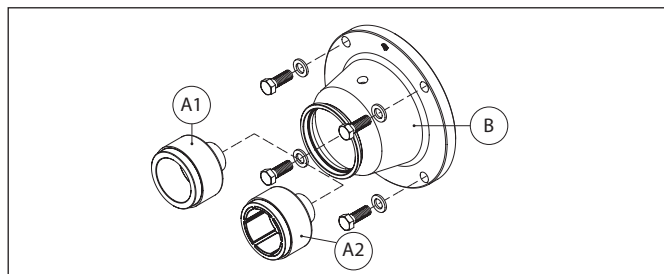

Pompe rotative a palette serie TM-TH

Kit di montaggio

GRUPPO ADATTATORE PER MOTORI M56-B14

POS	DESCRIZIONE	CODICE	QUANTITÀ
A1	MAGNETE ESTERNO IN FERRITE CON FORO DA 9 MM	TMAF09S	1
A2	MAGNETE ESTERNO IN TERRE RARE CON FORO DA 9 MM	TMAS09S	1
B+A1	ADATTATORE M56-B14 + MAGNETE TMAF56S	TMBF56S	1
B+A2	ADATTATORE M56-B14 + MAGNETE TMAS56S	TMBS56S	1

GRUPPO ADATTATORE PER MOTORI M63-B14

POS	DESCRIZIONE	CODICE	QUANTITÀ
A1	MAGNETE ESTERNO IN FERRITE CON FORO DA 11 MM	TMAF11S	1
A2	MAGNETE ESTERNO IN TERRE RARE CON FORO DA 11 MM	TMAS11S	1
B+A1	ADATTATORE M63-B14 + MAGNETE TMAF63S	TMBF63S	1
B+A2	ADATTATORE M63-B14 + MAGNETE TMAS63S	TMBS63S	1

GRUPPO ADATTATORE PER MOTORI NEMA 56C

POS	DESCRIZIONE	CODICE	QUANTITÀ
A1	MAGNETE ESTERNO IN FERRITE CON FORO DA 5/8"	TMAF5BS	1
A2	MAGNETE ESTERNO IN TERRE RARE CON FORO DA 5/8" CON CHIAVE	TMAS5BC	1
B+A1	ADATTATORE NEMA 56C + MAGNETE TMAF5BS	TMBF5BS	1
B+A2	ADATTATORE NEMA 56C + MAGNETE TMAS5BC	TMBS5BC	1

POS	DESCRIZIONE	CODICE	QUANTITÀ
A	MAGNETE ESTERNO IN TERRE RARE CON FORO DA 5/8" CON CHIAVE	THAS5BC	1
B+A	ADATTATORE NEMA 56C + MAGNETE THAS5BC	THBS5BC	1

Fluid-o-Tech si riserva il diritto di modificare le caratteristiche indicate in qualunque momento e senza preavviso.