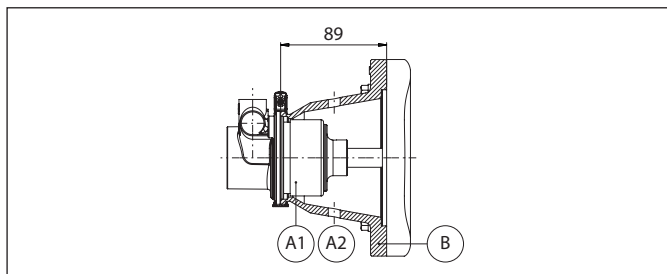

Pompe rotative a palette serie TM-TH

Kit di montaggio

GRUPPO ADATTATORE PER MOTORI M56-B14

POS	DESCRIZIONE	CODICE	QUANTITÀ
A1	MAGNETE ESTERNO IN FERRITE CON FORO DA 9 MM	TMAF09S	1
A2	MAGNETE ESTERNO IN TERRE RARE CON FORO DA 9 MM	TMAS09S	1
B+A1	ADATTATORE M56-B14 + MAGNETE TMAF56S	TMBF56S	1
B+A2	ADATTATORE M56-B14 + MAGNETE TMAS56S	TMBS56S	1

GRUPPO ADATTATORE PER MOTORI M63-B14

POS	DESCRIZIONE	CODICE	QUANTITÀ
A1	MAGNETE ESTERNO IN FERRITE CON FORO DA 11 MM	TMAF11S	1
A2	MAGNETE ESTERNO IN TERRE RARE CON FORO DA 11 MM	TMAS11S	1
B+A1	ADATTATORE M63-B14 + MAGNETE TMAF63S	TMBF63S	1
B+A2	ADATTATORE M63-B14 + MAGNETE TMAS63S	TMBS63S	1

GRUPPO ADATTATORE PER MOTORI NEMA 56C

POS	DESCRIZIONE	CODICE	QUANTITÀ
A1	MAGNETE ESTERNO IN FERRITE CON FORO DA 5/8"	TMAF5BS	1
A2	MAGNETE ESTERNO IN TERRE RARE CON FORO DA 5/8" CON CHIAVE	TMAS5BC	1
B+A1	ADATTATORE NEMA 56C + MAGNETE TMAF5BS	TMBF5BS	1
B+A2	ADATTATORE NEMA 56C + MAGNETE TMAS5BC	TMBS5BC	1

POS	DESCRIZIONE	CODICE	QUANTITÀ
A	MAGNETE ESTERNO IN TERRE RARE CON FORO DA 5/8" CON CHIAVE	THAS5BC	1
B+A	ADATTATORE NEMA 56C + MAGNETE THAS5BC	THBS5BC	1

Fluid-o-Tech si riserva il diritto di modificare le caratteristiche indicate in qualunque momento e senza preavviso.