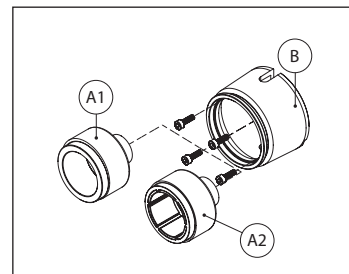

Pompe rotative a palette serie TM-TH

Kit di montaggio

GRUPPO ADATTATORE PER MOTORI M56-B14

POS	DESCRIZIONE	CODICE	QUANTITÀ
A1	MAGNETE ESTERNO IN FERRITE CON FORO DA 9 MM	TMAF09S	1
A2	MAGNETE ESTERNO IN TERRE RARE CON FORO DA 9 MM	TMAS09S	1
B+A1	ADATTATORE M56-B14 + MAGNETE TMAF56S	TMBF56S	1
B+A2	ADATTATORE M56-B14 + MAGNETE TMAS56S	TMBS56S	1

GRUPPO ADATTATORE PER MOTORI M63-B14

POS	DESCRIZIONE	CODICE	QUANTITÀ
A1	MAGNETE ESTERNO IN FERRITE CON FORO DA 11 MM	TMAF11S	1
A2	MAGNETE ESTERNO IN TERRE RARE CON FORO DA 11 MM	TMAS11S	1
B+A1	ADATTATORE M63-B14 + MAGNETE TMAF63S	TMBF63S	1
B+A2	ADATTATORE M63-B14 + MAGNETE TMAS63S	TMBS63S	1

GRUPPO ADATTATORE PER MOTORI NEMA 56C

POS	DESCRIZIONE	CODICE	QUANTITÀ
A1	MAGNETE ESTERNO IN FERRITE CON FORO DA 5/8"	TMAF5BS	1
A2	MAGNETE ESTERNO IN TERRE RARE CON FORO DA 5/8" CON CHIAVE	TMAS5BC	1
B+A1	ADATTATORE NEMA 56C + MAGNETE TMAF5BS	TMBF5BS	1
B+A2	ADATTATORE NEMA 56C + MAGNETE TMAS5BC	TMBS5BC	1

POS	DESCRIZIONE	CODICE	QUANTITÀ
A	MAGNETE ESTERNO IN TERRE RARE CON FORO DA 5/8" CON CHIAVE	THAS5BC	1
B+A	ADATTATORE NEMA 56C + MAGNETE THAS5BC	THBS5BC	1

Fluid-o-Tech si riserva il diritto di modificare le caratteristiche indicate in qualunque momento e senza preavviso.