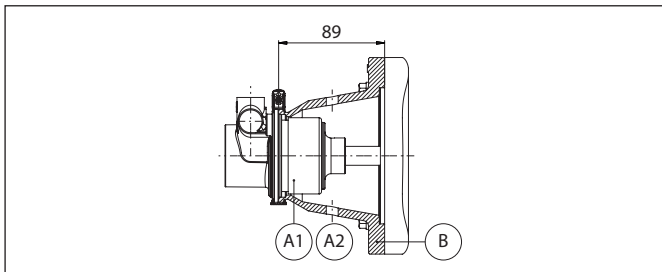

Drehschieberpumpen Serie TM-TH

Montageset

ADAPTEREINHEIT FÜR MOTOREN M56-B14

POS	BESCHREIBUNG	CODE	MENGE
A1	AUSSENMAGNET AUS FERRIT MIT 9 MM LOCH	TMAF09S	1
A2	AUSSENMAGNET AUS SELTENEN ERDEN MIT 9 MM LOCH	TMAS09S	1
B+A1	ADAPTER M56-B14 + MAGNET TMAF56S	TMBF56S	1
B+A2	ADAPTER M56-B14 + MAGNET TMAF56S	TMBS56S	1

ADAPTEREINHEIT FÜR MOTOREN M63-B14

POS	BESCHREIBUNG	CODE	MENGE
A1	AUSSENMAGNET AUS FERRIT MIT 11 MM LOCH	TMAF11S	1
A2	AUSSENMAGNET AUS SELTENEN ERDEN MIT 11 MM LOCH	TMAS11S	1
B+A1	ADAPTER M56-B14 + MAGNET TMAF56S	TMBF63S	1
B+A2	ADAPTER M56-B14 + MAGNET TMAF56S	TMBS63S	1

ADAPTEREINHEIT FÜR MOTOREN NEMA 56C

POS	BESCHREIBUNG	CODE	MENGE
A1	AUSSENMAGNET AUS FERRIT MIT 5/8" MM LOCH	TMAF5BS	1
A2	AUSSENMAGNET AUS SELTENEN ERDEN MIT 5/8" MM LOCH UND SCHLÜSSEL	TMAS5BC	1
B+A1	ADAPTER M56-B14 + MAGNET TMAF56S	TMBF5BS	1
B+A2	ADAPTER M56-B14 + MAGNET TMAF56S	TMBS5BC	1

POS	BESCHREIBUNG	CODE	MENGE
A	AUSSENMAGNET AUS SELTENEN ERDEN MIT 5/8" MM LOCH UND SCHLÜSSEL	THAS5BC	1
B+A	ADAPTER NEMA 56C + MAGNET THAS5BC	THBS5BC	1

Fluid-o-Tech behält sich das Recht vor, die angegebenen Eigenschaften jederzeit und unangekündigt zu verändern.