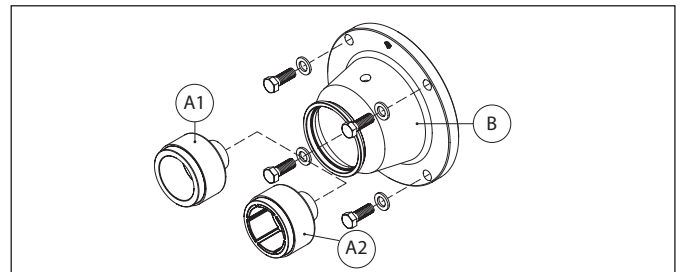

Drehschieberpumpen Serie TM-TH

Montageset

ADAPTEREINHEIT FÜR MOTOREN M56-B14

POS	BESCHREIBUNG	CODE	MENGE
A1	AUSSENMAGNET AUS FERRIT MIT 9 MM LOCH	TMAF09S	1
A2	AUSSENMAGNET AUS SELTENEN ERDEN MIT 9 MM LOCH	TMAS09S	1
B+A1	ADAPTER M56-B14 + MAGNET TMAF56S	TMBF56S	1
B+A2	ADAPTER M56-B14 + MAGNET TMAF56S	TMBS56S	1

ADAPTEREINHEIT FÜR MOTOREN M63-B14

POS	BESCHREIBUNG	CODE	MENGE
A1	AUSSENMAGNET AUS FERRIT MIT 11 MM LOCH	TMAF11S	1
A2	AUSSENMAGNET AUS SELTENEN ERDEN MIT 11 MM LOCH	TMAS11S	1
B+A1	ADAPTER M56-B14 + MAGNET TMAF56S	TMBF63S	1
B+A2	ADAPTER M56-B14 + MAGNET TMAF56S	TMBS63S	1

ADAPTEREINHEIT FÜR MOTOREN NEMA 56C

POS	BESCHREIBUNG	CODE	MENGE
A1	AUSSENMAGNET AUS FERRIT MIT 5/8" MM LOCH	TMAF5BS	1
A2	AUSSENMAGNET AUS SELTENEN ERDEN MIT 5/8" MM LOCH UND SCHLÜSSEL	TMAS5BC	1
B+A1	ADAPTER M56-B14 + MAGNET TMAF56S	TMBF5BS	1
B+A2	ADAPTER M56-B14 + MAGNET TMAF56S	TMBS5BC	1

POS	BESCHREIBUNG	CODE	MENGE
A	AUSSENMAGNET AUS SELTENEN ERDEN MIT 5/8" MM LOCH UND SCHLÜSSEL	THAS5BC	1
B+A	ADAPTER NEMA 56C + MAGNET THAS5BC	THBS5BC	1

Fluid-o-Tech behält sich das Recht vor, die angegebenen Eigenschaften jederzeit und unangekündigt zu verändern.