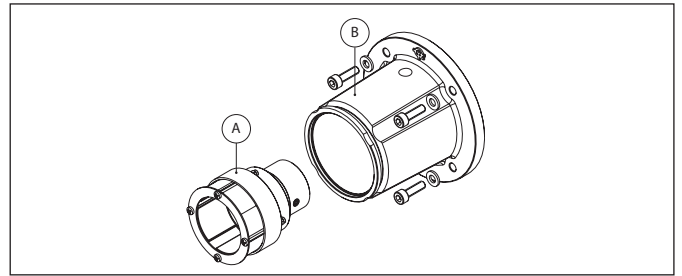

ADAPTEREINHEIT FÜR MOTOREN M80-B14

POS	BESCHREIBUNG	CODE	MENGE
A	AUSSENMAGNET AUS SELTENEN ERDEN MIT 19 MM LOCH UND SCHLÜSSEL	THAS19C	1
B+A	ADAPTER M80-B14 + MAGNET THAS19C	THBS80C	1