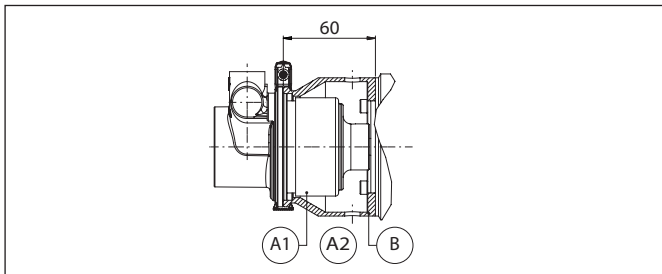

Drehschieberpumpen Serie TM-TH

Montageset

ADAPTEREINHEIT FÜR MOTOREN M56-B14

POS	BESCHREIBUNG	CODE	MENGE
A1	AUSSENMAGNET AUS FERRIT MIT 9 MM LOCH	TMAF09S	1
A2	AUSSENMAGNET AUS SELTENEN ERDEN MIT 9 MM LOCH	TMAS09S	1
B+A1	ADAPTER M56-B14 + MAGNET TMAF56S	TMBF56S	1
B+A2	ADAPTER M56-B14 + MAGNET TMAF56S	TMBS56S	1

ADAPTEREINHEIT FÜR MOTOREN M63-B14

POS	BESCHREIBUNG	CODE	MENGE
A1	AUSSENMAGNET AUS FERRIT MIT 11 MM LOCH	TMAF11S	1
A2	AUSSENMAGNET AUS SELTENEN ERDEN MIT 11 MM LOCH	TMAS11S	1
B+A1	ADAPTER M56-B14 + MAGNET TMAF56S	TMBF63S	1
B+A2	ADAPTER M56-B14 + MAGNET TMAF56S	TMBS63S	1

ADAPTEREINHEIT FÜR MOTOREN NEMA 56C

POS	BESCHREIBUNG	CODE	MENGE
A1	AUSSENMAGNET AUS FERRIT MIT 5/8" MM LOCH	TMAF5BS	1
A2	AUSSENMAGNET AUS SELTENEN ERDEN MIT 5/8" MM LOCH UND SCHLÜSSEL	TMAS5BC	1
B+A1	ADAPTER M56-B14 + MAGNET TMAF56S	TMBF5BS	1
B+A2	ADAPTER M56-B14 + MAGNET TMAF56S	TMBS5BC	1

POS	BESCHREIBUNG	CODE	MENGE
A	AUSSENMAGNET AUS SELTENEN ERDEN MIT 5/8" MM LOCH UND SCHLÜSSEL	THAS5BC	1
B+A	ADAPTER NEMA 56C + MAGNET THAS5BC	THBS5BC	1

Fluid-o-Tech behält sich das Recht vor, die angegebenen Eigenschaften jederzeit und unangekündigt zu verändern.