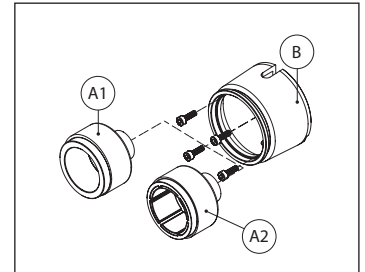

Drehschieberpumpen Serie TM-TH

Montageset

ADAPTEREINHEIT FÜR MOTOREN M56-B14

POS	BESCHREIBUNG	CODE	MENGE
A1	AUSSENMAGNET AUS FERRIT MIT 9 MM LOCH	TMAF09S	1
A2	AUSSENMAGNET AUS SELTENEN ERDEN MIT 9 MM LOCH	TMAS09S	1
B+A1	ADAPTER M56-B14 + MAGNET TMAF56S	TMBF56S	1
B+A2	ADAPTER M56-B14 + MAGNET TMAF56S	TMBS56S	1

ADAPTEREINHEIT FÜR MOTOREN M63-B14

POS	BESCHREIBUNG	CODE	MENGE
A1	AUSSENMAGNET AUS FERRIT MIT 11 MM LOCH	TMAF11S	1
A2	AUSSENMAGNET AUS SELTENEN ERDEN MIT 11 MM LOCH	TMAS11S	1
B+A1	ADAPTER M56-B14 + MAGNET TMAF56S	TMBF63S	1
B+A2	ADAPTER M56-B14 + MAGNET TMAF56S	TMBS63S	1

ADAPTEREINHEIT FÜR MOTOREN NEMA 56C

POS	BESCHREIBUNG	CODE	MENGE
A1	AUSSENMAGNET AUS FERRIT MIT 5/8" MM LOCH	TMAF5BS	1
A2	AUSSENMAGNET AUS SELTENEN ERDEN MIT 5/8" MM LOCH UND SCHLÜSSEL	TMAS5BC	1
B+A1	ADAPTER M56-B14 + MAGNET TMAF56S	TMBF5BS	1
B+A2	ADAPTER M56-B14 + MAGNET TMAF56S	TMBS5BC	1

POS	BESCHREIBUNG	CODE	MENGE
A	AUSSENMAGNET AUS SELTENEN ERDEN MIT 5/8" MM LOCH UND SCHLÜSSEL	THAS5BC	1
B+A	ADAPTER NEMA 56C + MAGNET THAS5BC	THBS5BC	1

Fluid-o-Tech behält sich das Recht vor, die angegebenen Eigenschaften jederzeit und unangekündigt zu verändern.