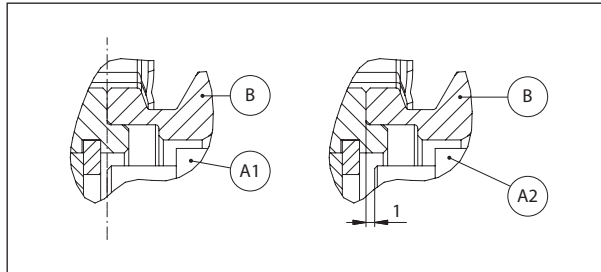

Drehschieberpumpen Serie TM-TH

Montageset

ADAPTEREINHEIT FÜR MOTOREN M56-B14

POS	BESCHREIBUNG	CODE	MENGE
A1	AUSSENMAGNET AUS FERRIT MIT 9 MM LOCH	TMAF09S	1
A2	AUSSENMAGNET AUS SELTENEN ERDEN MIT 9 MM LOCH	TMAS09S	1
B+A1	ADAPTER M56-B14 + MAGNET TMAF56S	TMBF56S	1
B+A2	ADAPTER M56-B14 + MAGNET TMAF56S	TMBS56S	1

ADAPTEREINHEIT FÜR MOTOREN M63-B14

POS	BESCHREIBUNG	CODE	MENGE
A1	AUSSENMAGNET AUS FERRIT MIT 11 MM LOCH	TMAF11S	1
A2	AUSSENMAGNET AUS SELTENEN ERDEN MIT 11 MM LOCH	TMAS11S	1
B+A1	ADAPTER M56-B14 + MAGNET TMAF56S	TMBF63S	1
B+A2	ADAPTER M56-B14 + MAGNET TMAF56S	TMBS63S	1

ADAPTEREINHEIT FÜR MOTOREN NEMA 56C

POS	BESCHREIBUNG	CODE	MENGE
A1	AUSSENMAGNET AUS FERRIT MIT 5/8" MM LOCH	TMAF5BS	1
A2	AUSSENMAGNET AUS SELTENEN ERDEN MIT 5/8" MM LOCH UND SCHLÜSSEL	TMAS5BC	1
B+A1	ADAPTER M56-B14 + MAGNET TMAF56S	TMBF5BS	1
B+A2	ADAPTER M56-B14 + MAGNET TMAF56S	TMBS5BC	1

POS	BESCHREIBUNG	CODE	MENGE
A	AUSSENMAGNET AUS SELTENEN ERDEN MIT 5/8" MM LOCH UND SCHLÜSSEL	THAS5BC	1
B+A	ADAPTER NEMA 56C + MAGNET THAS5BC	THBS5BC	1

Fluid-o-Tech behält sich das Recht vor, die angegebenen Eigenschaften jederzeit und unangekündigt zu verändern.