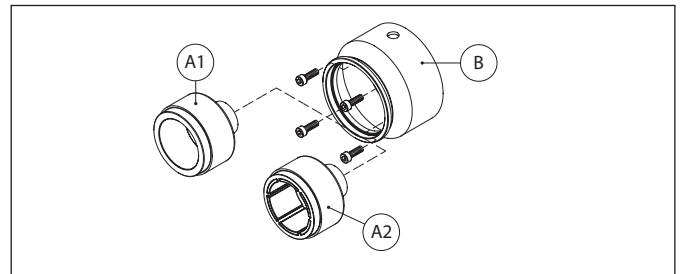

Drehschieberpumpen Serie TM-TH

Montageset

ADAPTEREINHEIT FÜR MOTOREN M56-B14

POS	BESCHREIBUNG	CODE	MENGE
A1	AUSSENMAGNET AUS FERRIT MIT 9 MM LOCH	TMAF09S	1
A2	AUSSENMAGNET AUS SELTENEN ERDEN MIT 9 MM LOCH	TMAS09S	1
B+A1	ADAPTER M56-B14 + MAGNET TMAF56S	TMBF56S	1
B+A2	ADAPTER M56-B14 + MAGNET TMAF56S	TMBS56S	1

ADAPTEREINHEIT FÜR MOTOREN M63-B14

POS	BESCHREIBUNG	CODE	MENGE
A1	AUSSENMAGNET AUS FERRIT MIT 11 MM LOCH	TMAF11S	1
A2	AUSSENMAGNET AUS SELTENEN ERDEN MIT 11 MM LOCH	TMAS11S	1
B+A1	ADAPTER M56-B14 + MAGNET TMAF56S	TMBF63S	1
B+A2	ADAPTER M56-B14 + MAGNET TMAF56S	TMBS63S	1

ADAPTEREINHEIT FÜR MOTOREN NEMA 56C

POS	BESCHREIBUNG	CODE	MENGE
A1	AUSSENMAGNET AUS FERRIT MIT 5/8" MM LOCH	TMAF5BS	1
A2	AUSSENMAGNET AUS SELTENEN ERDEN MIT 5/8" MM LOCH UND SCHLÜSSEL	TMAS5BC	1
B+A1	ADAPTER M56-B14 + MAGNET TMAF56S	TMBF5BS	1
B+A2	ADAPTER M56-B14 + MAGNET TMAF56S	TMBS5BC	1

POS	BESCHREIBUNG	CODE	MENGE
A	AUSSENMAGNET AUS SELTENEN ERDEN MIT 5/8" MM LOCH UND SCHLÜSSEL	THAS5BC	1
B+A	ADAPTER NEMA 56C + MAGNET THAS5BC	THBS5BC	1

Fluid-o-Tech behält sich das Recht vor, die angegebenen Eigenschaften jederzeit und unangekündigt zu verändern.