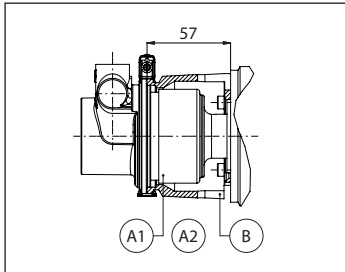

Drehschieberpumpen Serie TM-TH

Montageset

ADAPTEREINHEIT FÜR MOTOREN M56-B14

POS	BESCHREIBUNG	CODE	MENGE
A1	AUSSENMAGNET AUS FERRIT MIT 9 MM LOCH	TMAF09S	1
A2	AUSSENMAGNET AUS SELTENEN ERDEN MIT 9 MM LOCH	TMAS09S	1
B+A1	ADAPTER M56-B14 + MAGNET TMAF56S	TMBF56S	1
B+A2	ADAPTER M56-B14 + MAGNET TMAF56S	TMBS56S	1

ADAPTEREINHEIT FÜR MOTOREN M63-B14

POS	BESCHREIBUNG	CODE	MENGE
A1	AUSSENMAGNET AUS FERRIT MIT 11 MM LOCH	TMAF11S	1
A2	AUSSENMAGNET AUS SELTENEN ERDEN MIT 11 MM LOCH	TMAS11S	1
B+A1	ADAPTER M56-B14 + MAGNET TMAF56S	TMBF63S	1
B+A2	ADAPTER M56-B14 + MAGNET TMAF56S	TMBS63S	1

ADAPTEREINHEIT FÜR MOTOREN NEMA 56C

POS	BESCHREIBUNG	CODE	MENGE
A1	AUSSENMAGNET AUS FERRIT MIT 5/8" MM LOCH	TMAF5BS	1
A2	AUSSENMAGNET AUS SELTENEN ERDEN MIT 5/8" MM LOCH UND SCHLÜSSEL	TMAS5BC	1
B+A1	ADAPTER M56-B14 + MAGNET TMAF56S	TMBF5BS	1
B+A2	ADAPTER M56-B14 + MAGNET TMAF56S	TMBS5BC	1

POS	BESCHREIBUNG	CODE	MENGE
A	AUSSENMAGNET AUS SELTENEN ERDEN MIT 5/8" MM LOCH UND SCHLÜSSEL	THAS5BC	1
B+A	ADAPTER NEMA 56C + MAGNET THAS5BC	THBS5BC	1

Fluid-o-Tech behält sich das Recht vor, die angegebenen Eigenschaften jederzeit und unangekündigt zu verändern.