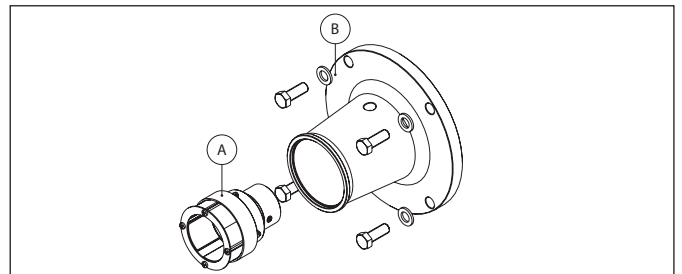

ADAPTEREINHEIT FÜR MOTOREN M63-B14

POS	BESCHREIBUNG	CODE	MENGE
A1	AUSSENMAGNET AUS FERRIT MIT 11 MM LOCH	TMAF11S	1
A2	AUSSENMAGNET AUS SELTENEN ERDEN MIT 11 MM LOCH	TMAS11S	1
B+A1	ADAPTER M56-B14 + MAGNET TMAF56S	TMBF63S	1
B+A2	ADAPTER M56-B14 + MAGNET TMAF56S	TMBS63S	1

ADAPTEREINHEIT FÜR MOTOREN NEMA 56C

POS	BESCHREIBUNG	CODE	MENGE
A1	AUSSENMAGNET AUS FERRIT MIT 5/8" MM LOCH	TMAF5BS	1
A2	AUSSENMAGNET AUS SELTENEN ERDEN MIT 5/8" MM LOCH UND SCHLÜSSEL	TMAS5BC	1
B+A1	ADAPTER M56-B14 + MAGNET TMAF56S	TMBF5BS	1
B+A2	ADAPTER M56-B14 + MAGNET TMAF56S	TMBS5BC	1

ADAPTEREINHEIT FÜR MOTOREN M80-B14

POS	BESCHREIBUNG	CODE	MENGE
A	AUSSENMAGNET AUS SELTENEN ERDEN MIT 19 MM LOCH UND SCHLÜSSEL	THAS19C	1
B+A	ADAPTER M80-B14 + MAGNET THAS19C	THBS80C	1

ADAPTEREINHEIT FÜR MOTOREN NEMA 56C

POS	BESCHREIBUNG	CODE	MENGE
A	AUSSENMAGNET AUS SELTENEN ERDEN MIT 5/8" MM LOCH UND SCHLÜSSEL	THAS5BC	1
B+A	ADAPTER NEMA 56C + MAGNET THAS5BC	THBS5BC	1

Fluid-o-Tech behält sich das Recht vor, die angegebenen Eigenschaften jederzeit und unangekündigt zu verändern.