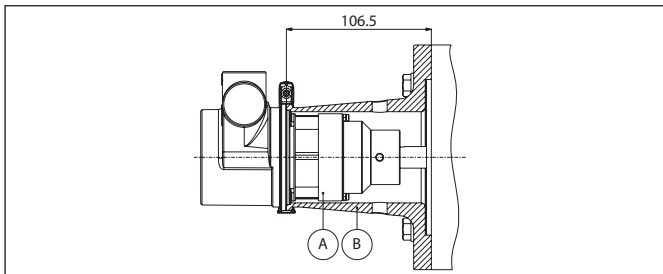

ADAPTEREINHEIT FÜR MOTOREN NEMA 56C

POS	BESCHREIBUNG	CODE	MENGE
A1	AUSSENMAGNET AUS FERRIT MIT 5/8" MM LOCH	TMAF5BS	1
A2	AUSSENMAGNET AUS SELTENEN ERDEN MIT 5/8" MM LOCH UND SCHLÜSSEL	TMAS5BC	1
B+A1	ADAPTER M56-B14 + MAGNET TMAF56S	TMBF5BS	1
B+A2	ADAPTER M56-B14 + MAGNET TMAF56S	TMBS5BC	1

ADAPTEREINHEIT FÜR MOTOREN M80-B14

POS	BESCHREIBUNG	CODE	MENGE
A	AUSSENMAGNET AUS SELTENEN ERDEN MIT 19 MM LOCH UND SCHLÜSSEL	THAS19C	1
B+A	ADAPTER M80-B14 + MAGNET THAS19C	THBS80C	1

ADAPTEREINHEIT FÜR MOTOREN NEMA 56C

POS	BESCHREIBUNG	CODE	MENGE
A	AUSSENMAGNET AUS SELTENEN ERDEN MIT 5/8" MM LOCH UND SCHLÜSSEL	THAS5BC	1
B+A	ADAPTER NEMA 56C + MAGNET THAS5BC	THBS5BC	1

Fluid-o-Tech behält sich das Recht vor, die angegebenen Eigenschaften jederzeit und unangekündigt zu verändern.