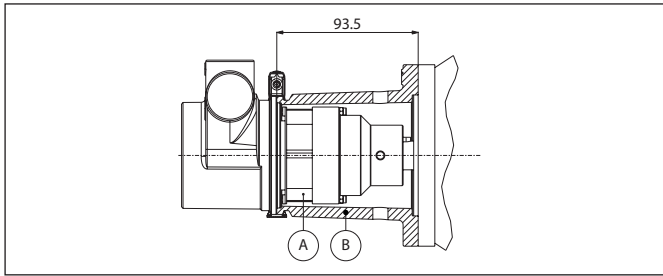

ADAPTEREINHEIT FÜR MOTOREN M80-B14

POS	BESCHREIBUNG	CODE	MENGE
A	AUSSENMAGNET AUS SELTENEN ERDEN MIT 19 MM LOCH UND SCHLÜSSEL	THAS19C	1
B+A	ADAPTER M80-B14 + MAGNET THAS19C	THBS80C	1