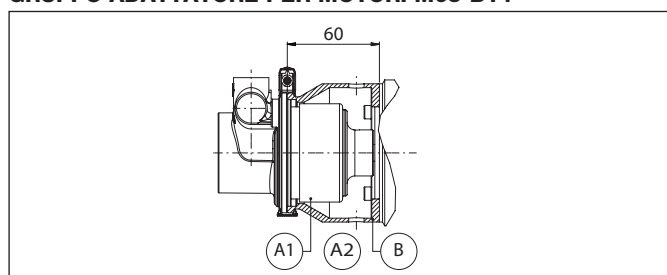

GRUPPO ADATTATORE PER MOTORI M63-B14

POS	DESCRIZIONE	CODICE	QUANTITÀ
A1	MAGNETE ESTERNO IN FERRITE CON FORO DA 11 MM	TMAF11S	1
A2	MAGNETE ESTERNO IN TERRE RARE CON FORO DA 11 MM	TMAS11S	1
B+A1	ADATTATORE M63-B14 + MAGNETE TMAF63S	TMBF63S	1
B+A2	ADATTATORE M63-B14 + MAGNETE TMAS63S	TMBS63S	1