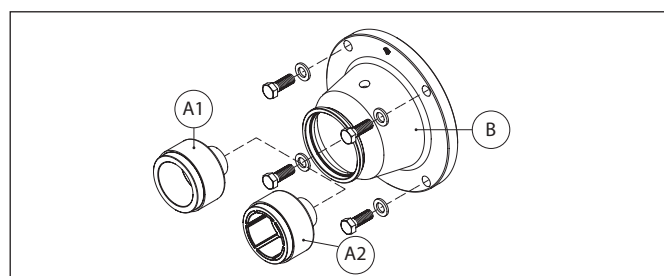

Pompe rotative a palette serie TM-TH

Kit di montaggio

GRUPPO ADATTATORE PER MOTORI M56-B14

| POS | DESCRIZIONE | CODICE | QUANTITÀ |
|------|--|---------|----------|
| A1 | MAGNETE ESTERNO IN FERRITE CON FORO DA 9 MM | TMAF09S | 1 |
| A2 | MAGNETE ESTERNO IN TERRE RARE CON FORO DA 9 MM | TMAS09S | 1 |
| B+A1 | ADATTATORE M56-B14 + MAGNETE TMAF56S | TMBF56S | 1 |
| B+A2 | ADATTATORE M56-B14 + MAGNETE TMAS56S | TMBS56S | 1 |

GRUPPO ADATTATORE PER MOTORI M63-B14

| POS | DESCRIZIONE | CODICE | QUANTITÀ |
|------|---|---------|----------|
| A1 | MAGNETE ESTERNO IN FERRITE CON FORO DA 11 MM | TMAF11S | 1 |
| A2 | MAGNETE ESTERNO IN TERRE RARE CON FORO DA 11 MM | TMAS11S | 1 |
| B+A1 | ADATTATORE M63-B14 + MAGNETE TMAF63S | TMBF63S | 1 |
| B+A2 | ADATTATORE M63-B14 + MAGNETE TMAS63S | TMBS63S | 1 |

GRUPPO ADATTATORE PER MOTORI NEMA 56C

| POS | DESCRIZIONE | CODICE | QUANTITÀ |
|------|---|---------|----------|
| A1 | MAGNETE ESTERNO IN FERRITE CON FORO DA 5/8" | TMAF5BS | 1 |
| A2 | MAGNETE ESTERNO IN TERRE RARE CON FORO DA 5/8" CON CHIAVE | TMAS5BC | 1 |
| B+A1 | ADATTATORE NEMA 56C + MAGNETE TMAF5BS | TMBF5BS | 1 |
| B+A2 | ADATTATORE NEMA 56C + MAGNETE TMAS5BC | TMBS5BC | 1 |

GRUPPO ADATTATORE PER MOTORI M80-B14

| POS | DESCRIZIONE | CODICE | QUANTITÀ |
|-----|--|---------|----------|
| A | MAGNETE ESTERNO IN TERRE RARE CON FORO DA 19 MM CON CHIAVE | THAS19C | 1 |
| B+A | ADATTATORE M80-B14 + MAGNETE THAS19C | THBS80C | 1 |