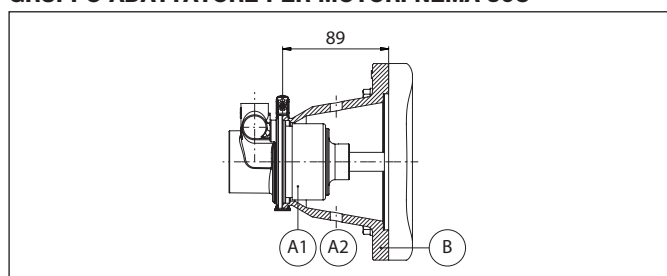

Pompe rotative a palette serie TM-TH

Kit di montaggio

GRUPPO ADATTATORE PER MOTORI M56-B14

| POS | DESCRIZIONE | CODICE | QUANTITÀ |
|------|--|---------|----------|
| A1 | MAGNETE ESTERNO IN FERRITE CON FORO DA 9 MM | TMAF09S | 1 |
| A2 | MAGNETE ESTERNO IN TERRE RARE CON FORO DA 9 MM | TMAS09S | 1 |
| B+A1 | ADATTATORE M56-B14 + MAGNETE TMAF56S | TMBF56S | 1 |
| B+A2 | ADATTATORE M56-B14 + MAGNETE TMAS56S | TMBS56S | 1 |

GRUPPO ADATTATORE PER MOTORI M63-B14

| POS | DESCRIZIONE | CODICE | QUANTITÀ |
|------|---|---------|----------|
| A1 | MAGNETE ESTERNO IN FERRITE CON FORO DA 11 MM | TMAF11S | 1 |
| A2 | MAGNETE ESTERNO IN TERRE RARE CON FORO DA 11 MM | TMAS11S | 1 |
| B+A1 | ADATTATORE M63-B14 + MAGNETE TMAF63S | TMBF63S | 1 |
| B+A2 | ADATTATORE M63-B14 + MAGNETE TMAS63S | TMBS63S | 1 |

GRUPPO ADATTATORE PER MOTORI NEMA 56C

| POS | DESCRIZIONE | CODICE | QUANTITÀ |
|------|---|---------|----------|
| A1 | MAGNETE ESTERNO IN FERRITE CON FORO DA 5/8" | TMAF5BS | 1 |
| A2 | MAGNETE ESTERNO IN TERRE RARE CON FORO DA 5/8" CON CHIAVE | TMAS5BC | 1 |
| B+A1 | ADATTATORE NEMA 56C + MAGNETE TMAF5BS | TMBF5BS | 1 |
| B+A2 | ADATTATORE NEMA 56C + MAGNETE TMAS5BC | TMBS5BC | 1 |