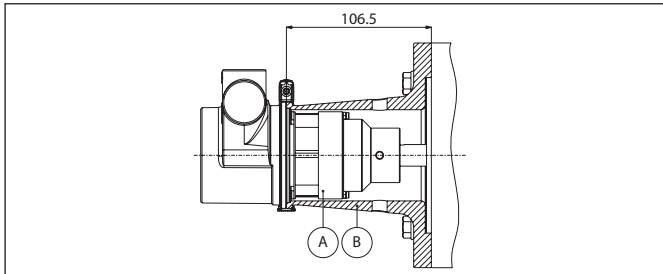

GRUPPO ADATTATORE PER MOTORI NEMA 56C

POS	DESCRIZIONE	CODICE	QUANTITÀ
A	MAGNETE ESTERNO IN TERRE RARE CON FORO DA 5/8" CON CHIAVE	THAS5BC	1
B+A	ADATTATORE NEMA 56C + MAGNETE THAS5BC	THBS5BC	1

Fluid-o-Tech si riserva il diritto di modificare le caratteristiche indicate in qualunque momento e senza preavviso.

Fluid-o-Tech srl
Via Leonardo da Vinci, 40
20094 Corsico, Milano, Italy
Tel. +39 02 9995 01
Fax +39 02 9995 0999
info@fluidotech.it

Fluid-o-Tech Int'l Inc.
161 Atwater St.,
06479 Plantsville CT (USA)
Tel. +1 (860) 276 9270
Fax +1 (860) 620 0193
info@fluid-o-tech.com

Fluid-o-Tech Int'l Inc. Japan
201, 4-3-10, Todoroki,
Setagaya, Tokyo 158-082, Japan
Tel. +81 (0) (3) 6432 1812
Fax +81 (0) (3) 6432 1813
erkkato@fluidotech.jp

Fluid-o-Tech Asia (Shanghai) Co., Ltd.
2/F, Factory building 6 (1), No. 258, Zhijiang Road,
Fengxian District, Shanghai City, Z.P.: 201499 China
Tel. +86 (021) 67100 838
Fax +86 (021) 67100 605
info@fluidotech-asia.com