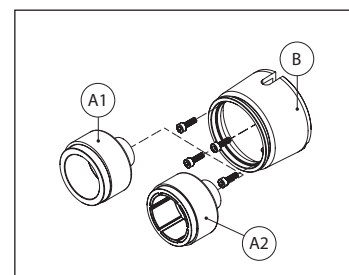

Pompe rotative a palette serie TM-TH

Kit di montaggio

GRUPPO ADATTATORE PER MOTORI M56-B14

| POS | DESCRIZIONE | CODICE | QUANTITÀ |
|------|--|---------|----------|
| A1 | MAGNETE ESTERNO IN FERRITE CON FORO DA 9 MM | TMAF09S | 1 |
| A2 | MAGNETE ESTERNO IN TERRE RARE CON FORO DA 9 MM | TMAS09S | 1 |
| B+A1 | ADATTATORE M56-B14 + MAGNETE TMAF56S | TMBF56S | 1 |
| B+A2 | ADATTATORE M56-B14 + MAGNETE TMAS56S | TMBS56S | 1 |

GRUPPO ADATTATORE PER MOTORI M63-B14

| POS | DESCRIZIONE | CODICE | QUANTITÀ |
|------|---|---------|----------|
| A1 | MAGNETE ESTERNO IN FERRITE CON FORO DA 11 MM | TMAF11S | 1 |
| A2 | MAGNETE ESTERNO IN TERRE RARE CON FORO DA 11 MM | TMAS11S | 1 |
| B+A1 | ADATTATORE M63-B14 + MAGNETE TMAF63S | TMBF63S | 1 |
| B+A2 | ADATTATORE M63-B14 + MAGNETE TMAS63S | TMBS63S | 1 |

GRUPPO ADATTATORE PER MOTORI NEMA 56C

| POS | DESCRIZIONE | CODICE | QUANTITÀ |
|------|---|---------|----------|
| A1 | MAGNETE ESTERNO IN FERRITE CON FORO DA 5/8" | TMAF5BS | 1 |
| A2 | MAGNETE ESTERNO IN TERRE RARE CON FORO DA 5/8" CON CHIAVE | TMAS5BC | 1 |
| B+A1 | ADATTATORE NEMA 56C + MAGNETE TMAF5BS | TMBF5BS | 1 |
| B+A2 | ADATTATORE NEMA 56C + MAGNETE TMAS5BC | TMBS5BC | 1 |

GRUPPO ADATTATORE PER MOTORI NEMA 56C

| POS | DESCRIZIONE | CODICE | QUANTITÀ |
|-----|---|---------|----------|
| A | MAGNETE ESTERNO IN TERRE RARE CON FORO DA 5/8" CON CHIAVE | THAS5BC | 1 |
| B+A | ADATTATORE NEMA 56C + MAGNETE THAS5BC | THBS5BC | 1 |