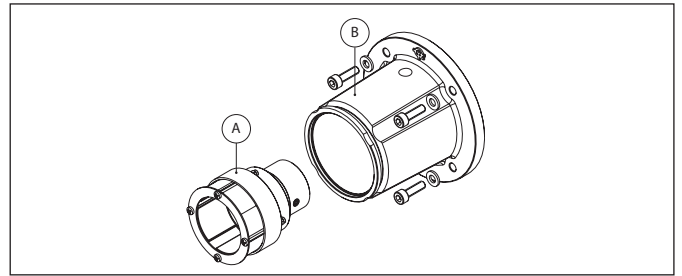

Pompe rotative a palette serie TM-TH

Kit di montaggio

GRUPPO ADATTATORE PER MOTORI M56-B14

| POS | DESCRIZIONE | CODICE | QUANTITÀ |
|------|--|---------|----------|
| A1 | MAGNETE ESTERNO IN FERRITE CON FORO DA 9 MM | TMAF09S | 1 |
| A2 | MAGNETE ESTERNO IN TERRE RARE CON FORO DA 9 MM | TMAS09S | 1 |
| B+A1 | ADATTATORE M56-B14 + MAGNETE TMAF56S | TMBF56S | 1 |
| B+A2 | ADATTATORE M56-B14 + MAGNETE TMAS56S | TMBS56S | 1 |

GRUPPO ADATTATORE PER MOTORI M63-B14

| POS | DESCRIZIONE | CODICE | QUANTITÀ |
|------|---|---------|----------|
| A1 | MAGNETE ESTERNO IN FERRITE CON FORO DA 11 MM | TMAF11S | 1 |
| A2 | MAGNETE ESTERNO IN TERRE RARE CON FORO DA 11 MM | TMAS11S | 1 |
| B+A1 | ADATTATORE M63-B14 + MAGNETE TMAF63S | TMBF63S | 1 |
| B+A2 | ADATTATORE M63-B14 + MAGNETE TMAS63S | TMBS63S | 1 |

GRUPPO ADATTATORE PER MOTORI NEMA 56C

| POS | DESCRIZIONE | CODICE | QUANTITÀ |
|------|---|---------|----------|
| A1 | MAGNETE ESTERNO IN FERRITE CON FORO DA 5/8" | TMAF5BS | 1 |
| A2 | MAGNETE ESTERNO IN TERRE RARE CON FORO DA 5/8" CON CHIAVE | TMAS5BC | 1 |
| B+A1 | ADATTATORE NEMA 56C + MAGNETE TMAF5BS | TMBF5BS | 1 |
| B+A2 | ADATTATORE NEMA 56C + MAGNETE TMAS5BC | TMBS5BC | 1 |

GRUPPO ADATTATORE PER MOTORI M80-B14

| POS | DESCRIZIONE | CODICE | QUANTITÀ |
|-----|--|---------|----------|
| A | MAGNETE ESTERNO IN TERRE RARE CON FORO DA 19 MM CON CHIAVE | THAS19C | 1 |
| B+A | ADATTATORE M80-B14 + MAGNETE THAS19C | THBS80C | 1 |