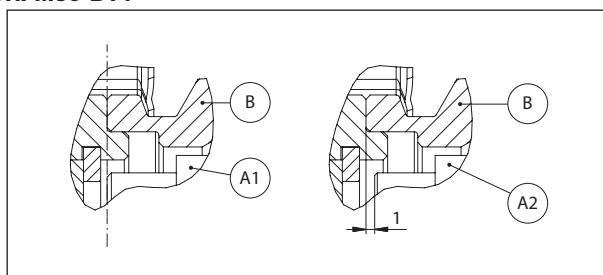

Pompe rotative a palette serie TM-TH

Kit di montaggio

GRUPPO ADATTATORE PER MOTORI M56-B14

| POS | DESCRIZIONE | CODICE | QUANTITÀ |
|------|--|---------|----------|
| A1 | MAGNETE ESTERNO IN FERRITE CON FORO DA 9 MM | TMAF09S | 1 |
| A2 | MAGNETE ESTERNO IN TERRE RARE CON FORO DA 9 MM | TMAS09S | 1 |
| B+A1 | ADATTATORE M56-B14 + MAGNETE TMAF56S | TMBF56S | 1 |
| B+A2 | ADATTATORE M56-B14 + MAGNETE TMAS56S | TMBS56S | 1 |

GRUPPO ADATTATORE PER MOTORI M63-B14

| POS | DESCRIZIONE | CODICE | QUANTITÀ |
|------|---|---------|----------|
| A1 | MAGNETE ESTERNO IN FERRITE CON FORO DA 11 MM | TMAF11S | 1 |
| A2 | MAGNETE ESTERNO IN TERRE RARE CON FORO DA 11 MM | TMAS11S | 1 |
| B+A1 | ADATTATORE M63-B14 + MAGNETE TMAF63S | TMBF63S | 1 |
| B+A2 | ADATTATORE M63-B14 + MAGNETE TMAS63S | TMBS63S | 1 |

GRUPPO ADATTATORE PER MOTORI NEMA 56C

| POS | DESCRIZIONE | CODICE | QUANTITÀ |
|------|---|---------|----------|
| A1 | MAGNETE ESTERNO IN FERRITE CON FORO DA 5/8" | TMAF5BS | 1 |
| A2 | MAGNETE ESTERNO IN TERRE RARE CON FORO DA 5/8" CON CHIAVE | TMAS5BC | 1 |
| B+A1 | ADATTATORE NEMA 56C + MAGNETE TMAF5BS | TMBF5BS | 1 |
| B+A2 | ADATTATORE NEMA 56C + MAGNETE TMAS5BC | TMBS5BC | 1 |

GRUPPO ADATTATORE PER MOTORI M80-B14

| POS | DESCRIZIONE | CODICE | QUANTITÀ |
|-----|--|---------|----------|
| A | MAGNETE ESTERNO IN TERRE RARE CON FORO DA 19 MM CON CHIAVE | THAS19C | 1 |
| B+A | ADATTATORE M80-B14 + MAGNETE THAS19C | THBS80C | 1 |