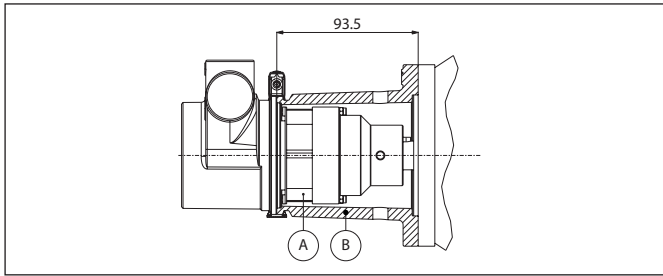

GRUPPO ADATTATORE PER MOTORI M80-B14

POS	DESCRIZIONE	CODICE	QUANTITÀ
A	MAGNETE ESTERNO IN TERRE RARE CON FORO DA 19 MM CON CHIAVE	THAS19C	1
B+A	ADATTATORE M80-B14 + MAGNETE THAS19C	THBS80C	1