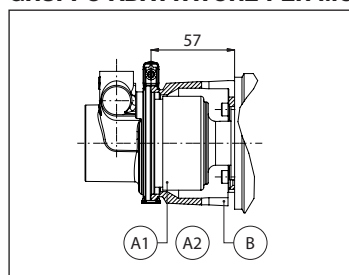

Pompe rotative a palette serie TM-TH

Kit di montaggio

GRUPPO ADATTATORE PER MOTORI M56-B14

| POS | DESCRIZIONE | CODICE | QUANTITÀ |
|------|--|---------|----------|
| A1 | MAGNETE ESTERNO IN FERRITE CON FORO DA 9 MM | TMAF09S | 1 |
| A2 | MAGNETE ESTERNO IN TERRE RARE CON FORO DA 9 MM | TMAS09S | 1 |
| B+A1 | ADATTATORE M56-B14 + MAGNETE TMAF56S | TMBF56S | 1 |
| B+A2 | ADATTATORE M56-B14 + MAGNETE TMAS56S | TMBS56S | 1 |

GRUPPO ADATTATORE PER MOTORI M63-B14

| POS | DESCRIZIONE | CODICE | QUANTITÀ |
|------|---|---------|----------|
| A1 | MAGNETE ESTERNO IN FERRITE CON FORO DA 11 MM | TMAF11S | 1 |
| A2 | MAGNETE ESTERNO IN TERRE RARE CON FORO DA 11 MM | TMAS11S | 1 |
| B+A1 | ADATTATORE M63-B14 + MAGNETE TMAF63S | TMBF63S | 1 |
| B+A2 | ADATTATORE M63-B14 + MAGNETE TMAS63S | TMBS63S | 1 |

GRUPPO ADATTATORE PER MOTORI NEMA 56C

| POS | DESCRIZIONE | CODICE | QUANTITÀ |
|------|---|---------|----------|
| A1 | MAGNETE ESTERNO IN FERRITE CON FORO DA 5/8" | TMAF5BS | 1 |
| A2 | MAGNETE ESTERNO IN TERRE RARE CON FORO DA 5/8" CON CHIAVE | TMAS5BC | 1 |
| B+A1 | ADATTATORE NEMA 56C + MAGNETE TMAF5BS | TMBF5BS | 1 |
| B+A2 | ADATTATORE NEMA 56C + MAGNETE TMAS5BC | TMBS5BC | 1 |

GRUPPO ADATTATORE PER MOTORI M80-B14

| POS | DESCRIZIONE | CODICE | QUANTITÀ |
|-----|--|---------|----------|
| A | MAGNETE ESTERNO IN TERRE RARE CON FORO DA 19 MM CON CHIAVE | THAS19C | 1 |
| B+A | ADATTATORE M80-B14 + MAGNETE THAS19C | THBS80C | 1 |