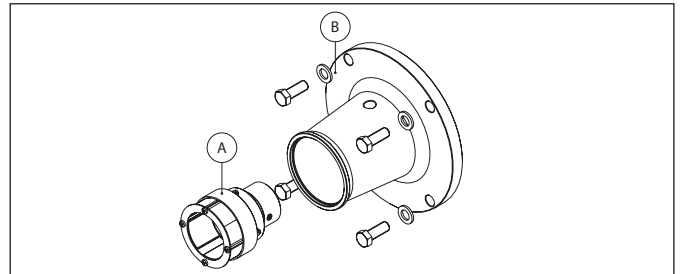

GRUPPO ADATTATORE PER MOTORI NEMA 56C

| POS | DESCRIZIONE | CODICE | QUANTITÀ |
|------|---|---------|----------|
| A1 | MAGNETE ESTERNO IN FERRITE CON FORO DA 5/8" | TMAF5BS | 1 |
| A2 | MAGNETE ESTERNO IN TERRE RARE CON FORO DA 5/8" CON CHIAVE | TMAS5BC | 1 |
| B+A1 | ADATTATORE NEMA 56C + MAGNETE TMAF5BS | TMBF5BS | 1 |
| B+A2 | ADATTATORE NEMA 56C + MAGNETE TMAS5BC | TMBS5BC | 1 |

GRUPPO ADATTATORE PER MOTORI M80-B14

| POS | DESCRIZIONE | CODICE | QUANTITÀ |
|-----|--|---------|----------|
| A | MAGNETE ESTERNO IN TERRE RARE CON FORO DA 19 MM CON CHIAVE | THAS19C | 1 |
| B+A | ADATTATORE M80-B14 + MAGNETE THAS19C | THBS80C | 1 |

GRUPPO ADATTATORE PER MOTORI NEMA 56C

| POS | DESCRIZIONE | CODICE | QUANTITÀ |
|-----|---|---------|----------|
| A | MAGNETE ESTERNO IN TERRE RARE CON FORO DA 5/8" CON CHIAVE | THAS5BC | 1 |
| B+A | ADATTATORE NEMA 56C + MAGNETE THAS5BC | THBS5BC | 1 |