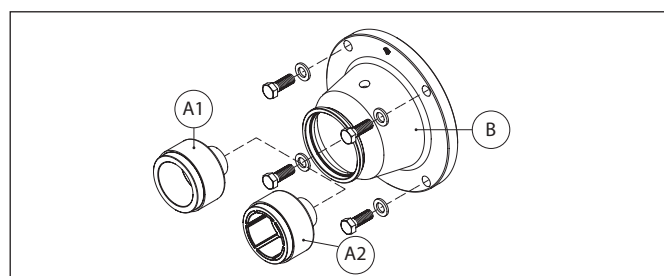

### GRUPPO ADATTATORE PER MOTORI M56-B14

POS	DESCRIZIONE	CODICE	QUANTITÀ
A1	MAGNETE ESTERNO IN FERRITE CON FORO DA 9 MM	TMAF09S	1
A2	MAGNETE ESTERNO IN TERRE RARE CON FORO DA 9 MM	TMAS09S	1
B+A1	ADATTATORE M56-B14 + MAGNETE TMAF56S	TMBF56S	1
B+A2	ADATTATORE M56-B14 + MAGNETE TMAS56S	TMBS56S	1

### GRUPPO ADATTATORE PER MOTORI M63-B14

POS	DESCRIZIONE	CODICE	QUANTITÀ
A1	MAGNETE ESTERNO IN FERRITE CON FORO DA 11 MM	TMAF11S	1
A2	MAGNETE ESTERNO IN TERRE RARE CON FORO DA 11 MM	TMAS11S	1
B+A1	ADATTATORE M63-B14 + MAGNETE TMAF63S	TMBF63S	1
B+A2	ADATTATORE M63-B14 + MAGNETE TMAS63S	TMBS63S	1

### GRUPPO ADATTATORE PER MOTORI NEMA 56C

POS	DESCRIZIONE	CODICE	QUANTITÀ
A1	MAGNETE ESTERNO IN FERRITE CON FORO DA 5/8"	TMAF5BS	1
A2	MAGNETE ESTERNO IN TERRE RARE CON FORO DA 5/8" CON CHIAVE	TMAS5BC	1
B+A1	ADATTATORE NEMA 56C + MAGNETE TMAF5BS	TMBF5BS	1
B+A2	ADATTATORE NEMA 56C + MAGNETE TMAS5BC	TMBS5BC	1

POS	DESCRIZIONE	CODICE	QUANTITÀ
A	MAGNETE ESTERNO IN TERRE RARE CON FORO DA 5/8" CON CHIAVE	THAS5BC	1
B+A	ADATTATORE NEMA 56C + MAGNETE THAS5BC	THBS5BC	1

Fluid-o-Tech si riserva il diritto di modificare le caratteristiche indicate in qualunque momento e senza preavviso.