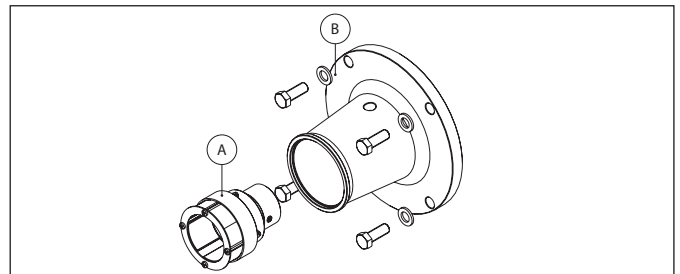

### GRUPPO ADATTATORE PER MOTORI NEMA 56C

POS	DESCRIZIONE	CODICE	QUANTITÀ
A1	MAGNETE ESTERNO IN FERRITE CON FORO DA 5/8"	TMAF5BS	1
A2	MAGNETE ESTERNO IN TERRE RARE CON FORO DA 5/8" CON CHIAVE	TMAS5BC	1
B+A1	ADATTATORE NEMA 56C + MAGNETE TMAF5BS	TMBF5BS	1
B+A2	ADATTATORE NEMA 56C + MAGNETE TMAS5BC	TMBS5BC	1

POS	DESCRIZIONE	CODICE	QUANTITÀ
A	MAGNETE ESTERNO IN TERRE RARE CON FORO DA 5/8" CON CHIAVE	THAS5BC	1
B+A	ADATTATORE NEMA 56C + MAGNETE THAS5BC	THBS5BC	1

Fluid-o-Tech si riserva il diritto di modificare le caratteristiche indicate in qualunque momento e senza preavviso.