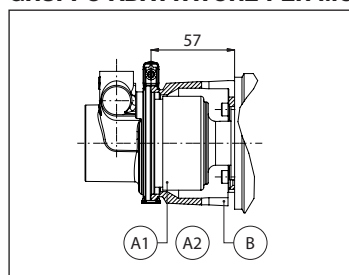

### GRUPPO ADATTATORE PER MOTORI M56-B14

POS	DESCRIZIONE	CODICE	QUANTITÀ
A1	MAGNETE ESTERNO IN FERRITE CON FORO DA 9 MM	TMAF09S	1
A2	MAGNETE ESTERNO IN TERRE RARE CON FORO DA 9 MM	TMAS09S	1
B+A1	ADATTATORE M56-B14 + MAGNETE TMAF56S	TMBF56S	1
B+A2	ADATTATORE M56-B14 + MAGNETE TMAS56S	TMBS56S	1

### GRUPPO ADATTATORE PER MOTORI NEMA 56C

POS	DESCRIZIONE	CODICE	QUANTITÀ
A1	MAGNETE ESTERNO IN FERRITE CON FORO DA 5/8"	TMAF5BS	1
A2	MAGNETE ESTERNO IN TERRE RARE CON FORO DA 5/8" CON CHIAVE	TMAS5BC	1
B+A1	ADATTATORE NEMA 56C + MAGNETE TMAF5BS	TMBF5BS	1
B+A2	ADATTATORE NEMA 56C + MAGNETE TMAS5BC	TMBS5BC	1

POS	DESCRIZIONE	CODICE	QUANTITÀ
A	MAGNETE ESTERNO IN TERRE RARE CON FORO DA 5/8" CON CHIAVE	THAS5BC	1
B+A	ADATTATORE NEMA 56C + MAGNETE THAS5BC	THBS5BC	1

Fluid-o-Tech si riserva il diritto di modificare le caratteristiche indicate in qualunque momento e senza preavviso.