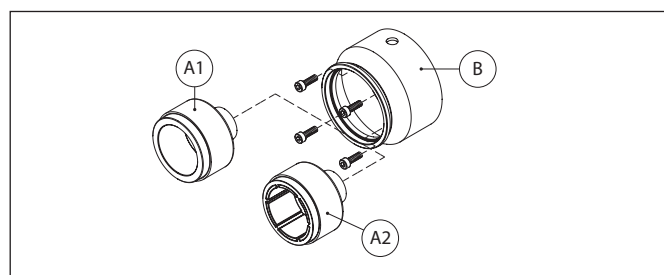

GRUPPO ADATTATORE PER MOTORI M63-B14

POS	DESCRIZIONE	CODICE	QUANTITÀ
A1	MAGNETE ESTERNO IN FERRITE CON FORO DA 11 MM	TMAF11S	1
A2	MAGNETE ESTERNO IN TERRE RARE CON FORO DA 11 MM	TMAS11S	1
B+A1	ADATTATORE M63-B14 + MAGNETE TMAF63S	TMBF63S	1
B+A2	ADATTATORE M63-B14 + MAGNETE TMAS63S	TMBS63S	1