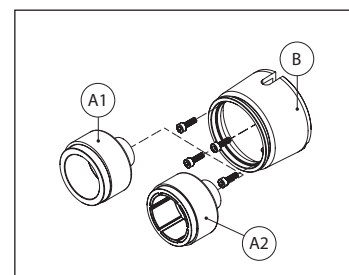

### GRUPPO ADATTATORE PER MOTORI M56-B14

POS	DESCRIZIONE	CODICE	QUANTITÀ
A1	MAGNETE ESTERNO IN FERRITE CON FORO DA 9 MM	TMAF09S	1
A2	MAGNETE ESTERNO IN TERRE RARE CON FORO DA 9 MM	TMAS09S	1
B+A1	ADATTATORE M56-B14 + MAGNETE TMAF56S	TMBF56S	1
B+A2	ADATTATORE M56-B14 + MAGNETE TMAS56S	TMBS56S	1

### GRUPPO ADATTATORE PER MOTORI NEMA 56C

POS	DESCRIZIONE	CODICE	QUANTITÀ
A1	MAGNETE ESTERNO IN FERRITE CON FORO DA 5/8"	TMAF5BS	1
A2	MAGNETE ESTERNO IN TERRE RARE CON FORO DA 5/8" CON CHIAVE	TMAS5BC	1
B+A1	ADATTATORE NEMA 56C + MAGNETE TMAF5BS	TMBF5BS	1
B+A2	ADATTATORE NEMA 56C + MAGNETE TMAS5BC	TMBS5BC	1

**GRUPPO ADATTATORE PER MOTORI M80-B14**

POS	DESCRIZIONE	CODICE	QUANTITÀ
A	MAGNETE ESTERNO IN TERRE RARE CON FORO DA 19 MM CON CHIAVE	THAS19C	1
B+A	ADATTATORE M80-B14 + MAGNETE THAS19C	THBS80C	1

**GRUPPO ADATTATORE PER MOTORI NEMA 56C**

POS	DESCRIZIONE	CODICE	QUANTITÀ
A	MAGNETE ESTERNO IN TERRE RARE CON FORO DA 5/8" CON CHIAVE	THAS5BC	1
B+A	ADATTATORE NEMA 56C + MAGNETE THAS5BC	THBS5BC	1

Fluid-o-Tech si riserva il diritto di modificare le caratteristiche indicate in qualunque momento e senza preavviso.