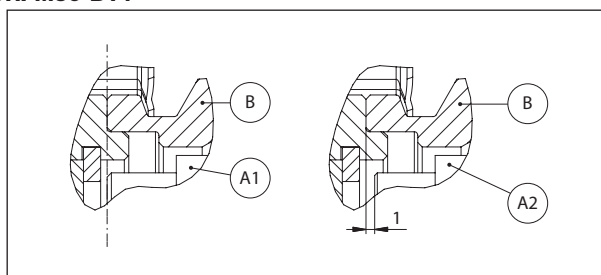

### GRUPPO ADATTATORE PER MOTORI M56-B14

POS	DESCRIZIONE	CODICE	QUANTITÀ
A1	MAGNETE ESTERNO IN FERRITE CON FORO DA 9 MM	TMAF09S	1
A2	MAGNETE ESTERNO IN TERRE RARE CON FORO DA 9 MM	TMAS09S	1
B+A1	ADATTATORE M56-B14 + MAGNETE TMAF56S	TMBF56S	1
B+A2	ADATTATORE M56-B14 + MAGNETE TMAS56S	TMBS56S	1

### GRUPPO ADATTATORE PER MOTORI NEMA 56C

POS	DESCRIZIONE	CODICE	QUANTITÀ
A1	MAGNETE ESTERNO IN FERRITE CON FORO DA 5/8"	TMAF5BS	1
A2	MAGNETE ESTERNO IN TERRE RARE CON FORO DA 5/8" CON CHIAVE	TMAS5BC	1
B+A1	ADATTATORE NEMA 56C + MAGNETE TMAF5BS	TMBF5BS	1
B+A2	ADATTATORE NEMA 56C + MAGNETE TMAS5BC	TMBS5BC	1

POS	DESCRIZIONE	CODICE	QUANTITÀ
A	MAGNETE ESTERNO IN TERRE RARE CON FORO DA 5/8" CON CHIAVE	THAS5BC	1
B+A	ADATTATORE NEMA 56C + MAGNETE THAS5BC	THBS5BC	1

Fluid-o-Tech si riserva il diritto di modificare le caratteristiche indicate in qualunque momento e senza preavviso.