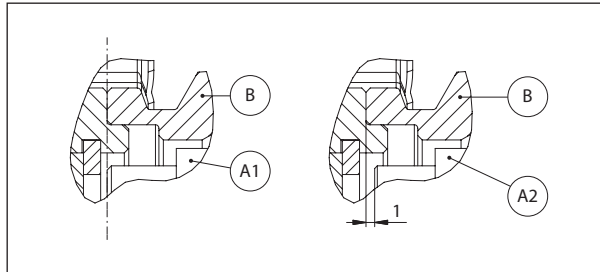

Drehschieberpumpen Serie TM-TH

Montageset

ADAPTEREINHEIT FÜR MOTOREN M56-B14

POS	BESCHREIBUNG	CODE	MENGE
A1	AUSSENMAGNET AUS FERRIT MIT 9 MM LOCH	TMAF09S	1
A2	AUSSENMAGNET AUS SELTENEN ERDEN MIT 9 MM LOCH	TMAS09S	1
B+A1	ADAPTER M56-B14 + MAGNET TMAF56S	TMBF56S	1
B+A2	ADAPTER M56-B14 + MAGNET TMAF56S	TMBS56S	1

ADAPTEREINHEIT FÜR MOTOREN M63-B14

POS	BESCHREIBUNG	CODE	MENGE
A1	AUSSENMAGNET AUS FERRIT MIT 11 MM LOCH	TMAF11S	1
A2	AUSSENMAGNET AUS SELTENEN ERDEN MIT 11 MM LOCH	TMAS11S	1
B+A1	ADAPTER M56-B14 + MAGNET TMAF56S	TMBF63S	1
B+A2	ADAPTER M56-B14 + MAGNET TMAF56S	TMBS63S	1

ADAPTEREINHEIT FÜR MOTOREN NEMA 56C

POS	BESCHREIBUNG	CODE	MENGE
A1	AUSSENMAGNET AUS FERRIT MIT 5/8" MM LOCH	TMAF5BS	1
A2	AUSSENMAGNET AUS SELTENEN ERDEN MIT 5/8" MM LOCH UND SCHLÜSSEL	TMAS5BC	1
B+A1	ADAPTER M56-B14 + MAGNET TMAF56S	TMBF5BS	1
B+A2	ADAPTER M56-B14 + MAGNET TMAF56S	TMBS5BC	1

POS	BESCHREIBUNG	CODE	MENGE
A	AUSSENMAGNET AUS SELTENEN ERDEN MIT 5/8" MM LOCH UND SCHLÜSSEL	THAS5BC	1
B+A	ADAPTER NEMA 56C + MAGNET THAS5BC	THBS5BC	1

Fluid-o-Tech behält sich das Recht vor, die angegebenen Eigenschaften jederzeit und unangekündigt zu verändern.