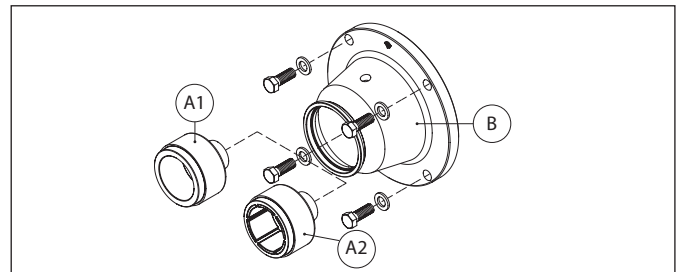

Drehschieberpumpen Serie TM-TH

Montageset

ADAPTEREINHEIT FÜR MOTOREN M56-B14

POS	BESCHREIBUNG	CODE	MENGE
A1	AUSSENMAGNET AUS FERRIT MIT 9 MM LOCH	TMAF09S	1
A2	AUSSENMAGNET AUS SELTENEN ERDEN MIT 9 MM LOCH	TMAS09S	1
B+A1	ADAPTER M56-B14 + MAGNET TMAF56S	TMBF56S	1
B+A2	ADAPTER M56-B14 + MAGNET TMAF56S	TMBS56S	1

ADAPTEREINHEIT FÜR MOTOREN M63-B14

POS	BESCHREIBUNG	CODE	MENGE
A1	AUSSENMAGNET AUS FERRIT MIT 11 MM LOCH	TMAF11S	1
A2	AUSSENMAGNET AUS SELTENEN ERDEN MIT 11 MM LOCH	TMAS11S	1
B+A1	ADAPTER M56-B14 + MAGNET TMAF56S	TMBF63S	1
B+A2	ADAPTER M56-B14 + MAGNET TMAF56S	TMBS63S	1

ADAPTEREINHEIT FÜR MOTOREN NEMA 56C

POS	BESCHREIBUNG	CODE	MENGE
A1	AUSSENMAGNET AUS FERRIT MIT 5/8" MM LOCH	TMAF5BS	1
A2	AUSSENMAGNET AUS SELTENEN ERDEN MIT 5/8" MM LOCH UND SCHLÜSSEL	TMAS5BC	1
B+A1	ADAPTER M56-B14 + MAGNET TMAF56S	TMBF5BS	1
B+A2	ADAPTER M56-B14 + MAGNET TMAF56S	TMBS5BC	1

POS	BESCHREIBUNG	CODE	MENGE
A	AUSSENMAGNET AUS SELTENEN ERDEN MIT 5/8" MM LOCH UND SCHLÜSSEL	THAS5BC	1
B+A	ADAPTER NEMA 56C + MAGNET THAS5BC	THBS5BC	1

Fluid-o-Tech behält sich das Recht vor, die angegebenen Eigenschaften jederzeit und unangekündigt zu verändern.