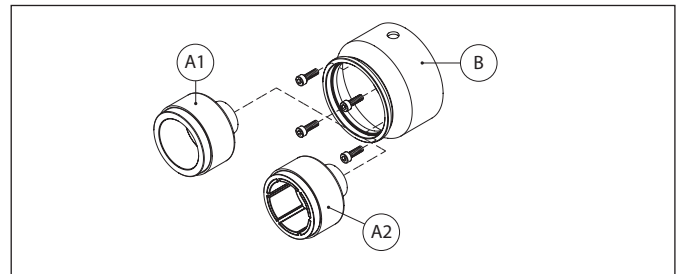

Drehschieberpumpen Serie TM-TH

Montageset

ADAPTEREINHEIT FÜR MOTOREN M56-B14

POS	BESCHREIBUNG	CODE	MENGE
A1	AUSSENMAGNET AUS FERRIT MIT 9 MM LOCH	TMAF09S	1
A2	AUSSENMAGNET AUS SELTENEN ERDEN MIT 9 MM LOCH	TMAS09S	1
B+A1	ADAPTER M56-B14 + MAGNET TMAF56S	TMBF56S	1
B+A2	ADAPTER M56-B14 + MAGNET TMAF56S	TMBS56S	1

ADAPTEREINHEIT FÜR MOTOREN M63-B14

POS	BESCHREIBUNG	CODE	MENGE
A1	AUSSENMAGNET AUS FERRIT MIT 11 MM LOCH	TMAF11S	1
A2	AUSSENMAGNET AUS SELTENEN ERDEN MIT 11 MM LOCH	TMAS11S	1
B+A1	ADAPTER M56-B14 + MAGNET TMAF56S	TMBF63S	1
B+A2	ADAPTER M56-B14 + MAGNET TMAF56S	TMBS63S	1

ADAPTEREINHEIT FÜR MOTOREN NEMA 56C

POS	BESCHREIBUNG	CODE	MENGE
A1	AUSSENMAGNET AUS FERRIT MIT 5/8" MM LOCH	TMAF5BS	1
A2	AUSSENMAGNET AUS SELTENEN ERDEN MIT 5/8" MM LOCH UND SCHLÜSSEL	TMAS5BC	1
B+A1	ADAPTER M56-B14 + MAGNET TMAF56S	TMBF5BS	1
B+A2	ADAPTER M56-B14 + MAGNET TMAF56S	TMBS5BC	1

POS	BESCHREIBUNG	CODE	MENGE
A	AUSSENMAGNET AUS SELTENEN ERDEN MIT 5/8" MM LOCH UND SCHLÜSSEL	THAS5BC	1
B+A	ADAPTER NEMA 56C + MAGNET THAS5BC	THBS5BC	1

Fluid-o-Tech behält sich das Recht vor, die angegebenen Eigenschaften jederzeit und unangekündigt zu verändern.