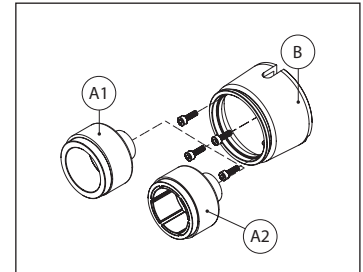

Drehschieberpumpen Serie TM-TH

Montageset

ADAPTEREINHEIT FÜR MOTOREN M56-B14

POS	BESCHREIBUNG	CODE	MENGE
A1	AUSSENMAGNET AUS FERRIT MIT 9 MM LOCH	TMAF09S	1
A2	AUSSENMAGNET AUS SELTENEN ERDEN MIT 9 MM LOCH	TMAS09S	1
B+A1	ADAPTER M56-B14 + MAGNET TMAF56S	TMBF56S	1
B+A2	ADAPTER M56-B14 + MAGNET TMAF56S	TMBS56S	1

ADAPTEREINHEIT FÜR MOTOREN M63-B14

POS	BESCHREIBUNG	CODE	MENGE
A1	AUSSENMAGNET AUS FERRIT MIT 11 MM LOCH	TMAF11S	1
A2	AUSSENMAGNET AUS SELTENEN ERDEN MIT 11 MM LOCH	TMAS11S	1
B+A1	ADAPTER M56-B14 + MAGNET TMAF56S	TMBF63S	1
B+A2	ADAPTER M56-B14 + MAGNET TMAF56S	TMBS63S	1

ADAPTEREINHEIT FÜR MOTOREN NEMA 56C

POS	BESCHREIBUNG	CODE	MENGE
A1	AUSSENMAGNET AUS FERRIT MIT 5/8" MM LOCH	TMAF5BS	1
A2	AUSSENMAGNET AUS SELTENEN ERDEN MIT 5/8" MM LOCH UND SCHLÜSSEL	TMAS5BC	1
B+A1	ADAPTER M56-B14 + MAGNET TMAF56S	TMBF5BS	1
B+A2	ADAPTER M56-B14 + MAGNET TMAF56S	TMBS5BC	1

POS	BESCHREIBUNG	CODE	MENGE
A	AUSSENMAGNET AUS SELTENEN ERDEN MIT 5/8" MM LOCH UND SCHLÜSSEL	THAS5BC	1
B+A	ADAPTER NEMA 56C + MAGNET THAS5BC	THBS5BC	1

Fluid-o-Tech behält sich das Recht vor, die angegebenen Eigenschaften jederzeit und unangekündigt zu verändern.