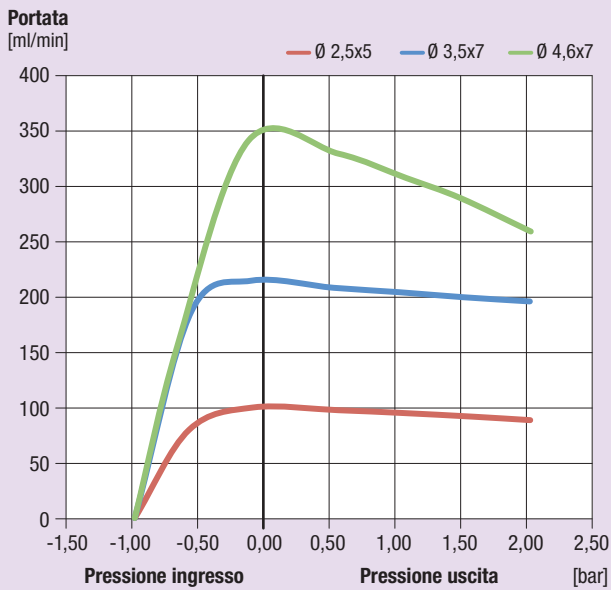

La serie TP30 garantisce un'ottima capacità di aspirazione e di ripetibilità delle prestazioni, rendendosi ideali per le applicazioni di dosatura.

Il tubo è l'unico elemento a contatto con il fluido, garantendo la totale integrità del fluido trasportato.

## INFORMAZIONI TECNICHE

Portata	da 50 ml/min a 800 ml/min	Dimensioni tubo * (Øi x Øe)	2,5 x 5 mm
Max vacuum	-700 mmHg/-930 mbar		3,5 x 7 mm preferita
Materiali tubo*	Santoprene / Silicone / Tygon		4,6 x 7 mm massima
Peso unità	190 g		

\* Altre dimensioni e materiali disponibili su richiesta

Dimensions in mm

**TP30 Alta Portata @24V**

**TP30 Alta Portata @0bar**

**TP30 Bassa Portata @24V**

**TP30 Bassa Portata @0bar**

Per applicazioni che richiedano fluidi diversi dall'acqua, alte temperature o condizioni d'uso particolari è necessario consultare Fluid-o-Tech o un distributore autorizzato.