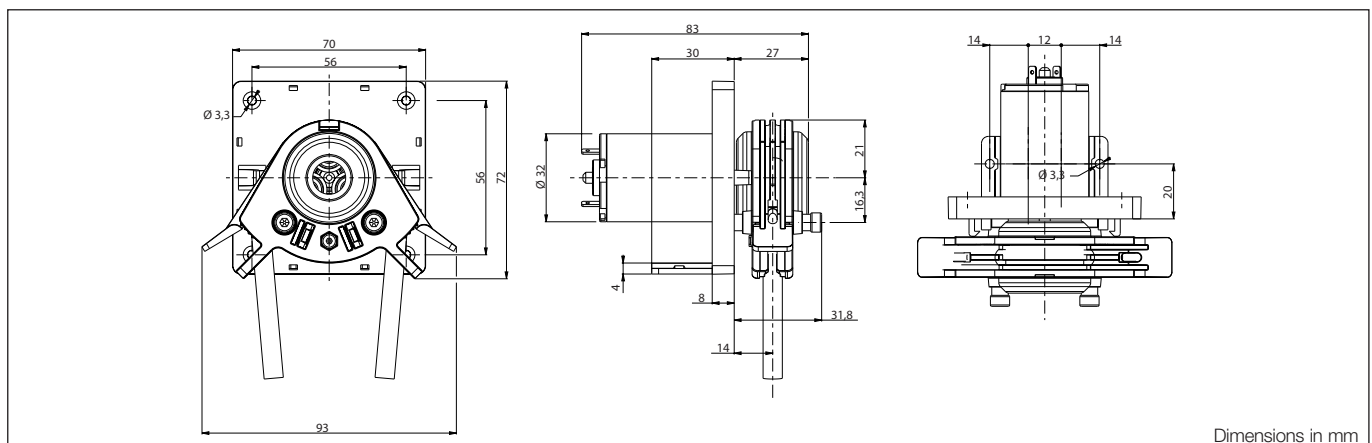

INFORMAZIONI TECNICHE

Portata	da 50 ml/min a 800 ml/min	Dimensioni tubo * (Øi x Øe)	2,5 x 5 mm
Max vacuum	-700 mmHg/-930 mbar		3,5 x 7 mm preferita
Materiali tubo*	Santoprene / Silicone / Tygon		4,6 x 7 mm massima
Peso unità	190 g		

* Altre dimensioni e materiali disponibili su richiesta