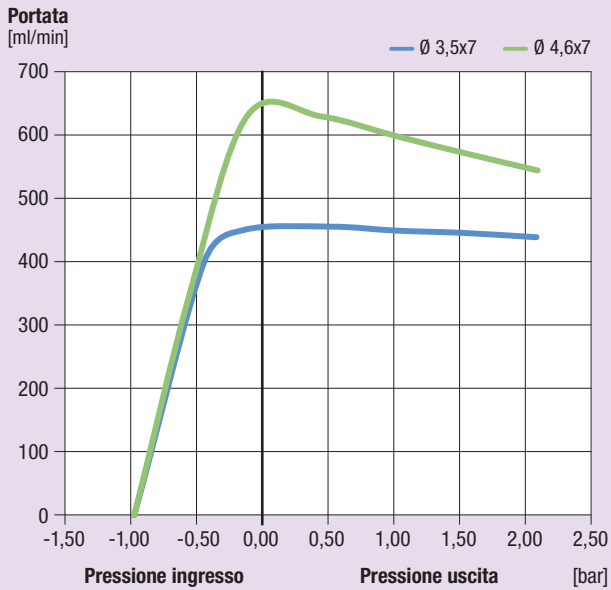

La serie TP30 garantisce un'ottima capacità di aspirazione e di ripetibilità delle prestazioni, rendendosi ideali per le applicazioni di dosatura.

Il tubo è l'unico elemento a contatto con il fluido, garantendo la totale integrità del fluido trasportato.

## INFORMAZIONI TECNICHE

Portata	da 50 ml/min a 800 ml/min	Dimensioni tubo * (Øi x Øe)	2,5 x 5 mm
Max vacuum	-700 mmHg/-930 mbar		3,5 x 7 mm preferita
Materiali tubo*	Santoprene / Silicone / Tygon		4,6 x 7 mm massima
Peso unità	190 g		

\* Altre dimensioni e materiali disponibili su richiesta

Dimensions in mm

**TP30 Alta Portata @24V**

**TP30 Alta Portata @0bar**

**TP30 Bassa Portata @24V**

**TP30 Bassa Portata @0bar**

Per applicazioni che richiedano fluidi diversi dall'acqua, alte temperature o condizioni d'uso particolari è necessario consultare Fluid-o-Tech o un distributore autorizzato.