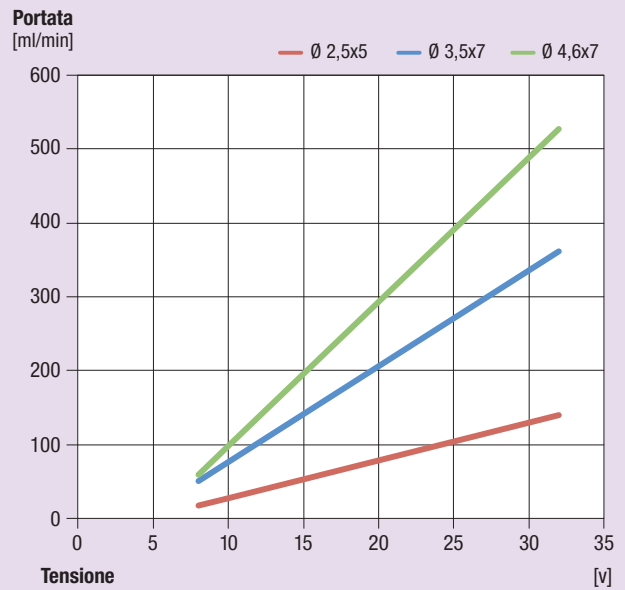

\* Altre dimensioni e materiali disponibili su richiesta

Dimensions in mm

**TP30 Alta Portata @24V**

**TP30 Alta Portata @0bar**

**TP30 Bassa Portata @24V**

**TP30 Bassa Portata @0bar**

Per applicazioni che richiedano fluidi diversi dall'acqua, alte temperature o condizioni d'uso particolari è necessario consultare Fluid-o-Tech o un distributore autorizzato.