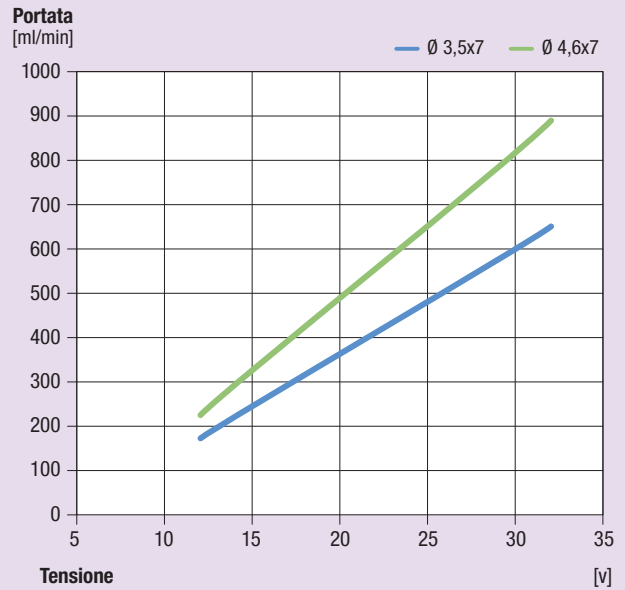

\* Altre dimensioni e materiali disponibili su richiesta

Dimensions in mm

**TP30 Alta Portata @24V**

**TP30 Alta Portata @0bar**

**TP30 Bassa Portata @24V**

**TP30 Bassa Portata @0bar**

Per applicazioni che richiedano fluidi diversi dall'acqua, alte temperature o condizioni d'uso particolari è necessario consultare Fluid-o-Tech o un distributore autorizzato.