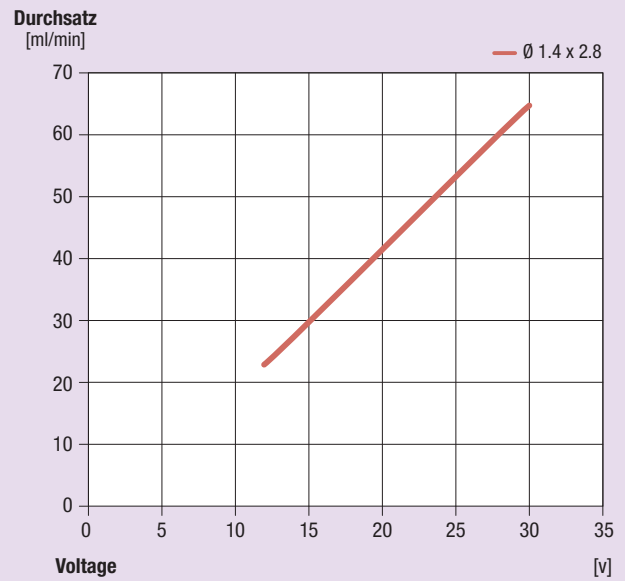

TP16 @ 0 bar

Bei Anwendungen, die andere Flüssigkeiten als Wasser, hohe Temperaturen oder Sondereinsatzbedingungen erfordern, wird gebeten, die Fa. Fluid-o-Tech oder einen autorisierten Händler zu kontaktieren.

Fluid-o-Tech behält sich das Recht vor, die im vorliegenden Katalog angegebenen Spezifikationen jederzeit und unangekündigt zu verändern.

Fluid-o-Tech srl
Via Leonardo da Vinci, 40
20094 Corsico, Milano, Italy
Tel. +39 02 9995 01
Fax +39 02 9995 0999
info@fluidotech.it

Fluid-o-Tech Int'l Inc.
161 Atwater St.,
06479 Plantsville CT (USA)
Tel. +1 (860) 276 9270
Fax +1 (860) 620 0193
info@fluid-o-tech.com

Fluid-o-Tech Int'l Inc. Japan
2nd Floor, 4-3-8, Espoir Todoroki,
Todoroki, Setagaya, Tokyo 158-0082
Tel. +81 (0) (3) 6432 1812
Fax +81 (0) (3) 6432 1813
erkkato@fluidotech.jp

Fluid-o-Tech Asia (Shanghai) Co., Ltd.
2/F, Factory building 6 (1), No. 258, Zhijiang Road,
Fengxian District, Shanghai City, Z.P.: 201499 China
Tel. +86 (021) 67100 838
Fax +86 (021) 67100 605
info@fluidotech-asia.com