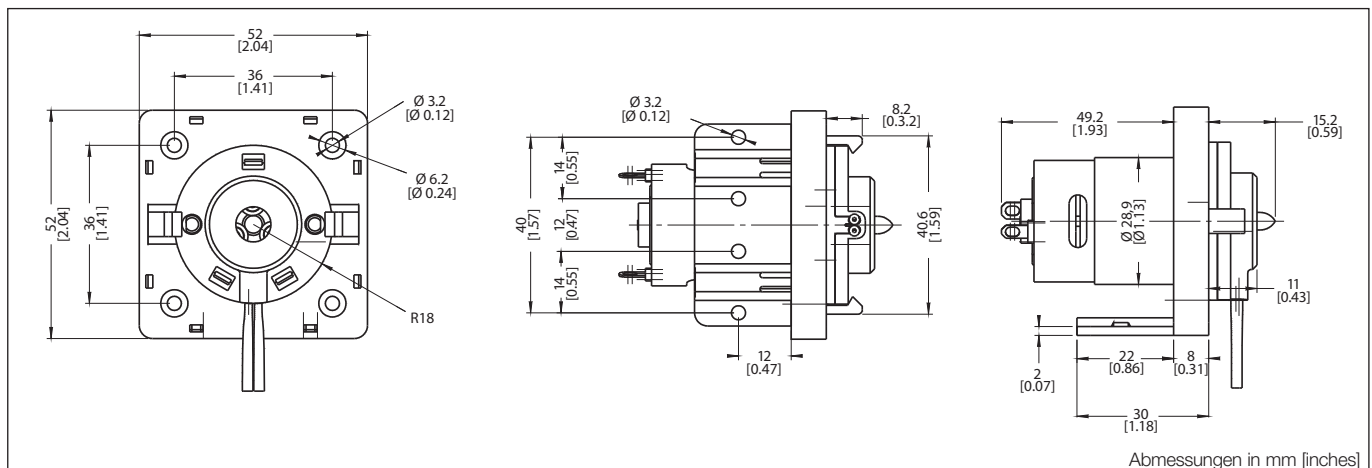

TECHNISCHE INFORMATIONEN

Durchsatz	20 bis 65 ml/min	Abmessungen Leitung* (Øi x Øe)	1,4 x 2,8 mm
Materialien Leitung*	Santoprene/Silicone/Tygon	Gewicht Einheit	100 g

* Weitere Abmessungen und Materialien auf Anfrage erhältlich