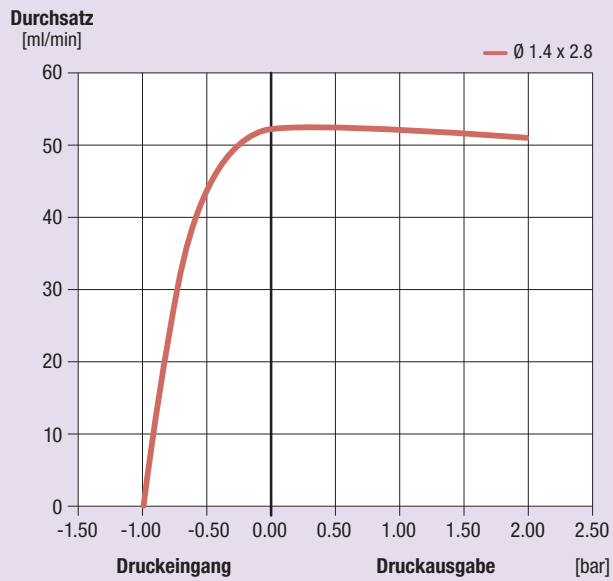

TP16 @ 24 V

Bei Anwendungen, die andere Flüssigkeiten als Wasser, hohe Temperaturen oder Sondereinsatzbedingungen erfordern, wird gebeten, die Fa. Fluid-o-Tech oder einen autorisierten Händler zu kontaktieren.

Fluid-o-Tech behält sich das Recht vor, die im vorliegenden Katalog angegebenen Spezifikationen jederzeit und unangekündigt zu verändern.

Fluid-o-Tech srl
Via Leonardo da Vinci, 40
20094 Corsico, Milano, Italy
Tel. +39 02 9995 01
Fax +39 02 9995 0999
info@fluidotech.it

Fluid-o-Tech Int'l Inc.
161 Atwater St.,
06479 Plantsville CT (USA)
Tel. +1 (860) 276 9270
Fax +1 (860) 620 0193
info@fluid-o-tech.com

Fluid-o-Tech Int'l Inc. Japan
2nd Floor, 4-3-8, Espoir Todoroki,
Todoroki, Setagaya, Tokyo 158-0082
Tel. +81 (0) (3) 6432 1812
Fax +81 (0) (3) 6432 1813
erkkato@fluidotech.jp

Fluid-o-Tech Asia (Shanghai) Co., Ltd.
2/F, Factory building 6 (1), No. 258, Zhijiang Road,
Fengxian District, Shanghai City, Z.P.: 201499 China
Tel. +86 (021) 67100 838
Fax +86 (021) 67100 605
info@fluidotech-asia.com